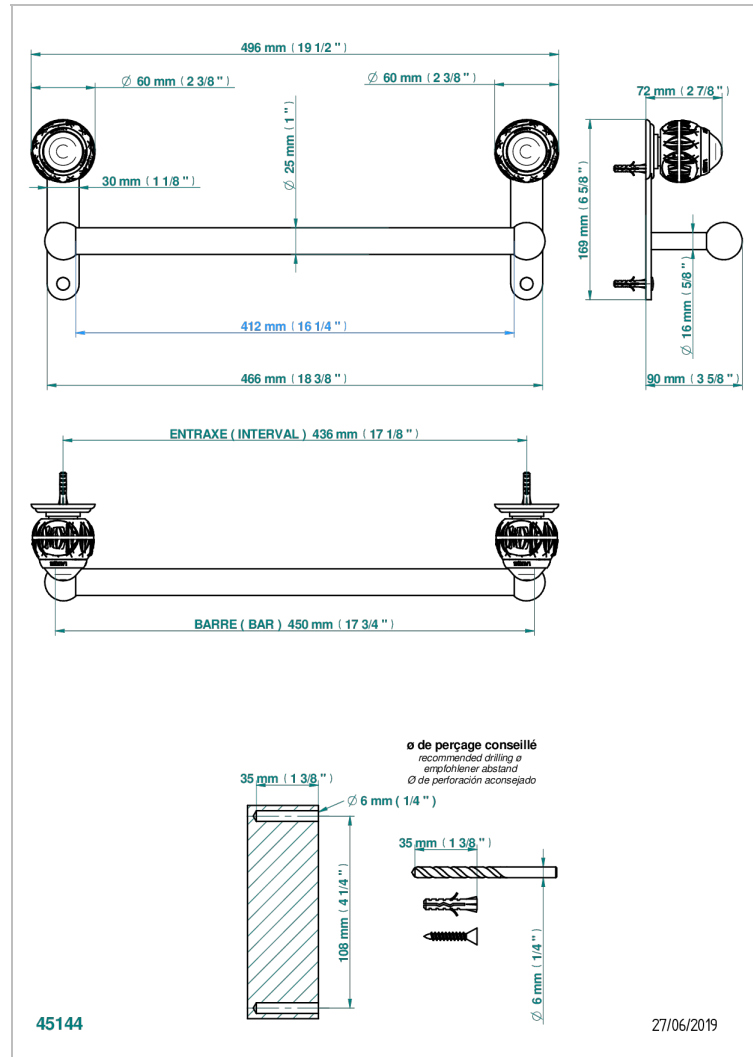

PANTHERE CRISTAL CLARO

A2H-526/45

Bath towel holder, length: 450 mm

THG[®]
PARIS

CARACTERÍSTICAS

- Panthère cristal claro
- Bath towel holder, length: 450 mm

ACABADOS DISPONIBLES

Bronce claro - D01
Cerámica negra mate - D30
Cobre viejo mate - H07
Cromo - A02
Cromo / dorado - G02
Cromo mate - C02