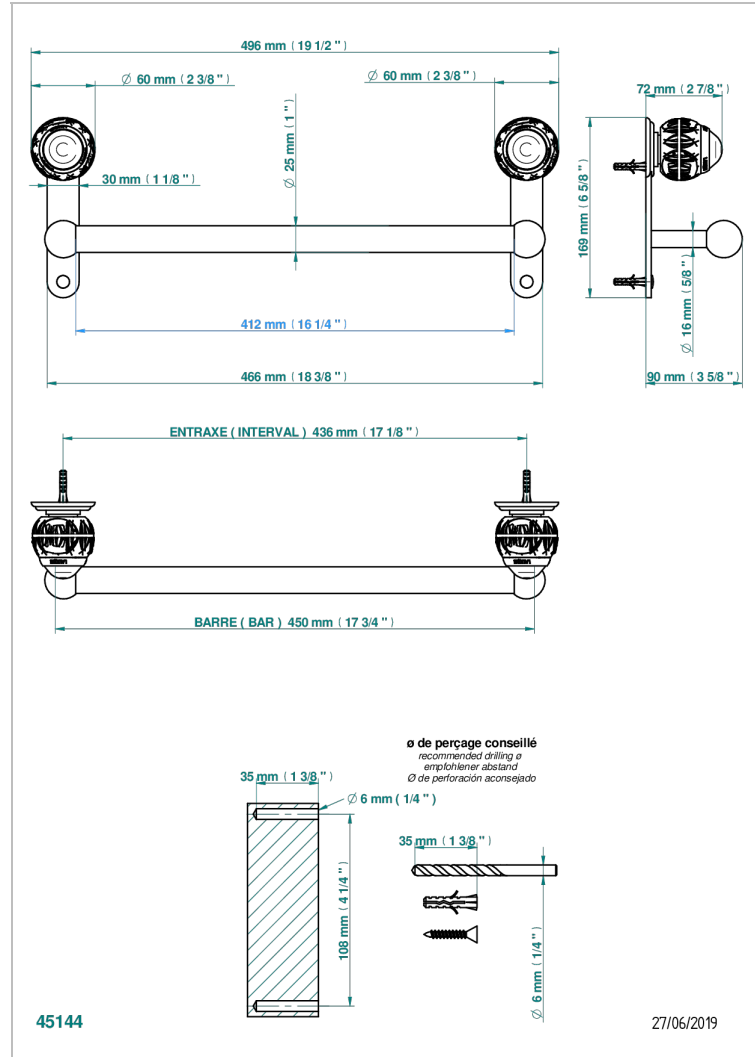

PANTHERE, KRISTALL KLAR

A2H-526/45

Badetuchstange 450 mm, Ø 25 mm

THG[®]
PARIS

EIGENSCHAFTEN

- Panthère, Kristall klar
- Badetuchstange 450 mm, Ø 25 mm

VERFÜGBARE OBERFLÄCHEN

Altnickel - H28
Blassgold - F30
Blassgold matt unlackiert - F31
Bronze hell - D01
Chrom - A02
Chrom / gold - G02