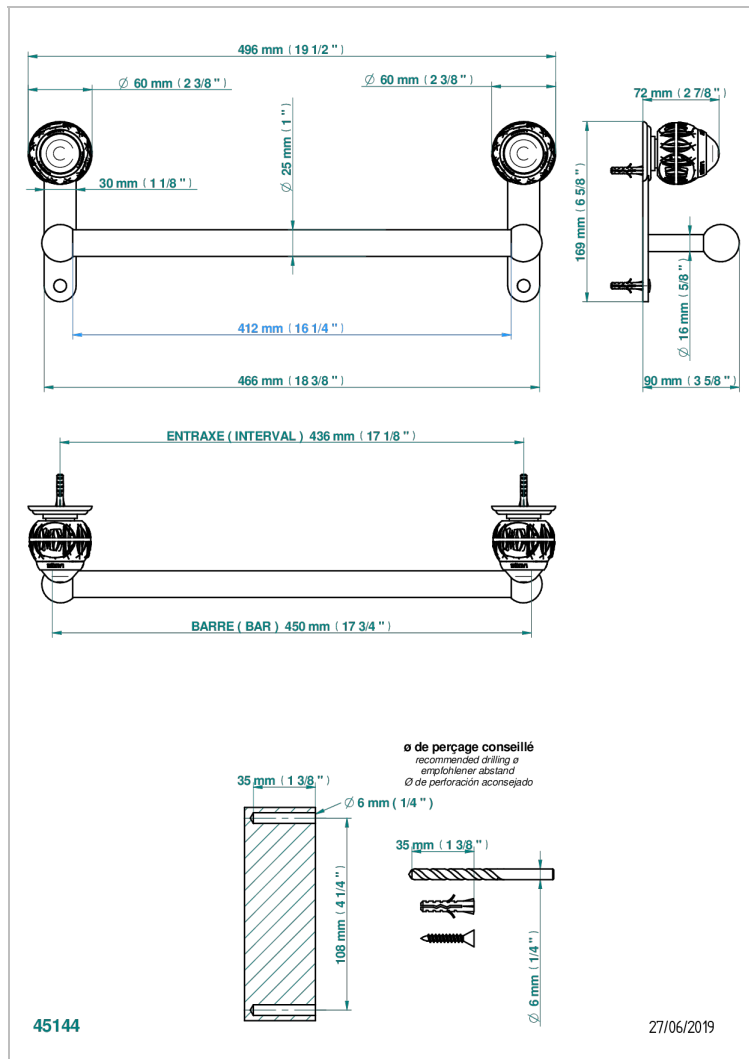

PANTHERE CLEAR CRYSTAL

A2H-526/45

单杆固定浴巾架 直径25毫米 长450毫米

THG
PARIS

特色

- Panthère Clear crystal
- 单杆固定浴巾架 直径25毫米 长450毫米

可选饰面

Black ceram - D30
Blush PVD - H62
Graphite PVD - H64
Matt Umber PVD - H67
Matt blush PVD - H60
Matt graphite PVD - H65