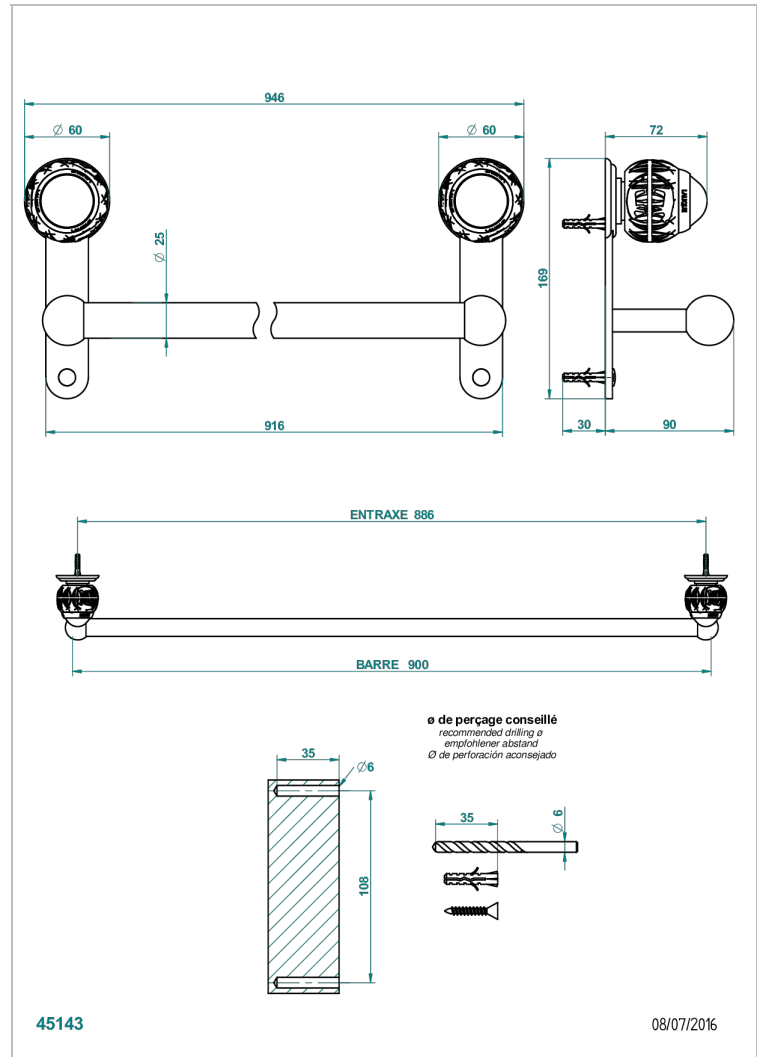

PANTHERE CRISTAL CLAIR

A2H-526

Porte-drap de bain 1 barre fixe lg 900 mm

THG[®]
PARIS

CARACTÉRISTIQUES

- Accessoire en laiton

FINITIONS DISPONIBLES

Bronze clair - D01
Chromé - A02
Chromé / doré - G02
Chromé mat - C02
Doré brillant - F01
Doré mat - F07

Nickel brillant - B01
Nickel mat - C01
Noir mat céramique - D30
Or pâle - F30
Or pâle mat - F31
Pvd blush - H62

Pvd blush mat - H60
Pvd couleur bronze brown - F33
Pvd couleur bronze brown - mat - F34
Pvd couleur doré - H52
Pvd couleur doré mat - H53
Pvd couleur laiton - H49