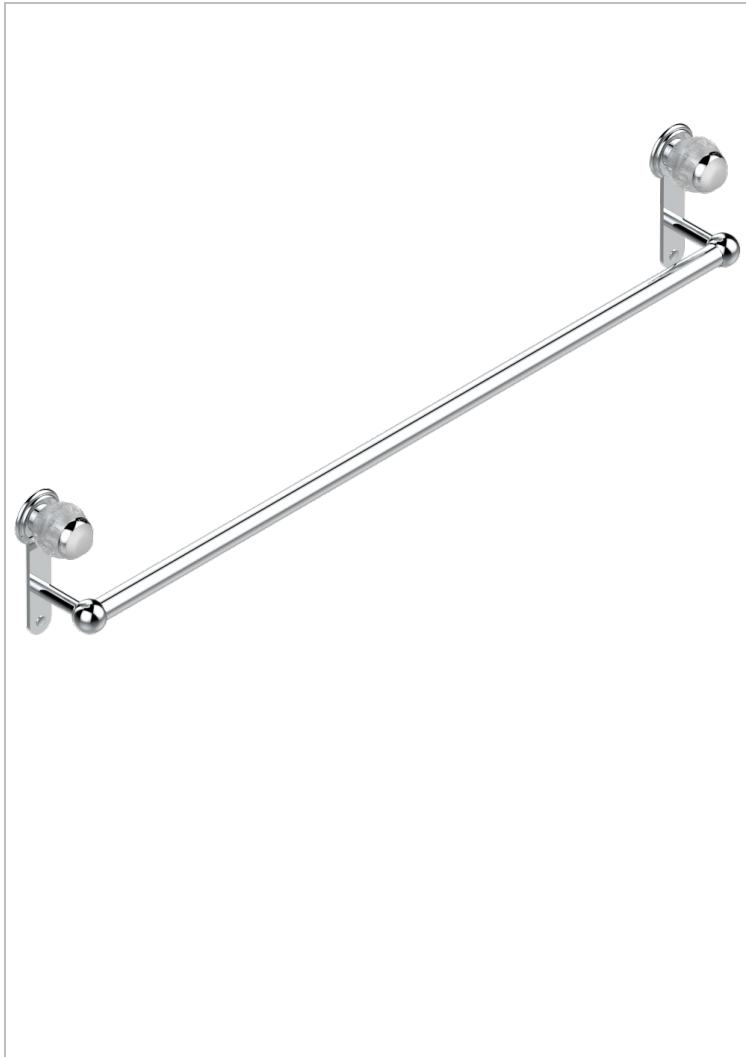

PANTHERE CRISTAL CLAIR

A2H-526

Porte-drap de bain 1 barre fixe lg 900 mm

THG[®]
PARIS

CARACTÉRISTIQUES

- Accessoire en laiton

FINITIONS DISPONIBLES

Bronze clair - D01
Chromé - A02
Chromé / doré - G02
Chromé mat - C02
Doré brillant - F01
Doré mat - F07

Nickel brillant - B01
Nickel mat - C01
Noir mat céramique - D30
Or pâle - F30
Or pâle mat - F31
Pvd blush - H62

Pvd blush mat - H60
Pvd couleur bronze brown - F33
Pvd couleur bronze brown - mat - F34
Pvd couleur doré - H52
Pvd couleur doré mat - H53
Pvd couleur laiton - H49

Pvd couleur laiton mat - H50
Pvd couleur nickel - H55
Pvd couleur nickel mat - H56
Pvd graphite - H64
Pvd graphite mat - H65
Pvd umber - H66

Pvd umber mat - H67
Vieux cuivre rouge mat - H07
Vieux nickel - H28