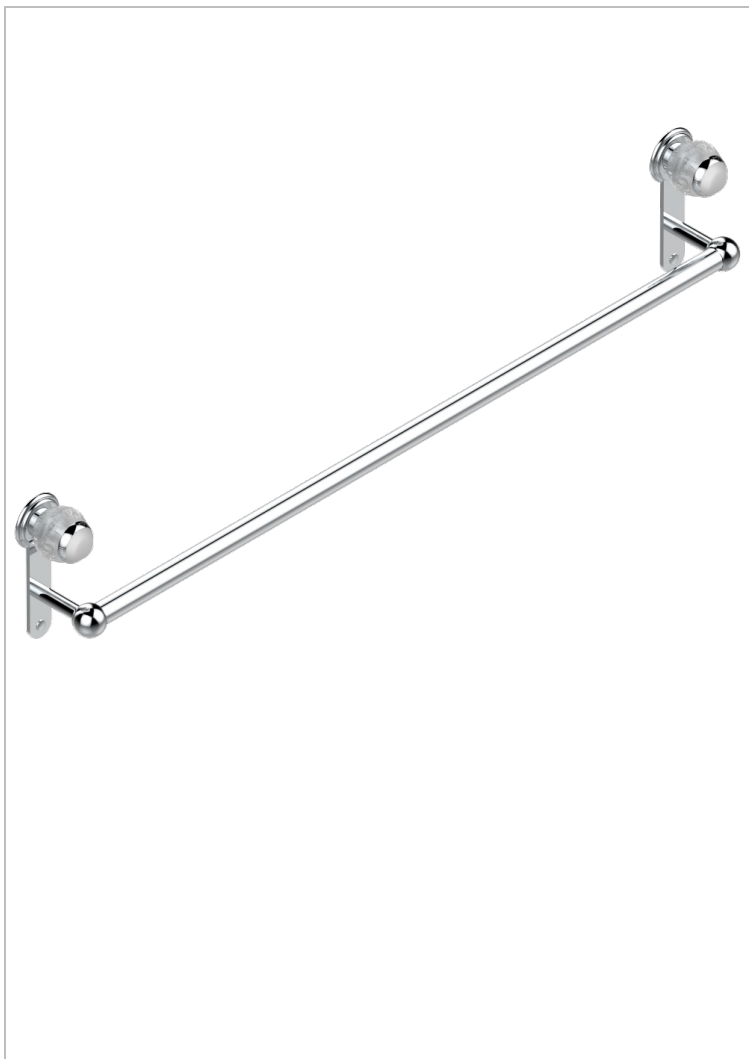

PANTHERE CRISTAL CLARO

A2H-526

Toallero lg 900 mm

THG[®]
PARIS

CARACTERÍSTICAS

- Panthère cristal claro
- Toallero lg 900 mm

ACABADOS DISPONIBLES

Bronce claro - D01
Cerámica negra mate - D30
Cobre viejo mate - H07
Cromo - A02
Cromo / dorado - G02
Cromo mate - C02

Dorado - F01
Dorado mate - F07
Dorado pálido - F30
Dorado pálido mate (sin barniz) - F31
Níquel - B01
Níquel mate - C01

Níquel viejo - H28
Pvd blush - H62
Pvd blush mate - H60
Pvd color latón - H49
Pvd color latón mate - H50
Pvd color níquel - H55

Pvd color níquel mate - H56
Pvd color oro - H52
Pvd color oro mate - H53
Pvd grafito - H64
Pvd grafito mate - H65
Pvd marrón bronce - F33

Pvd marrón bronce mate - F34
Pvd umber - H66
Pvd umber mate - H67