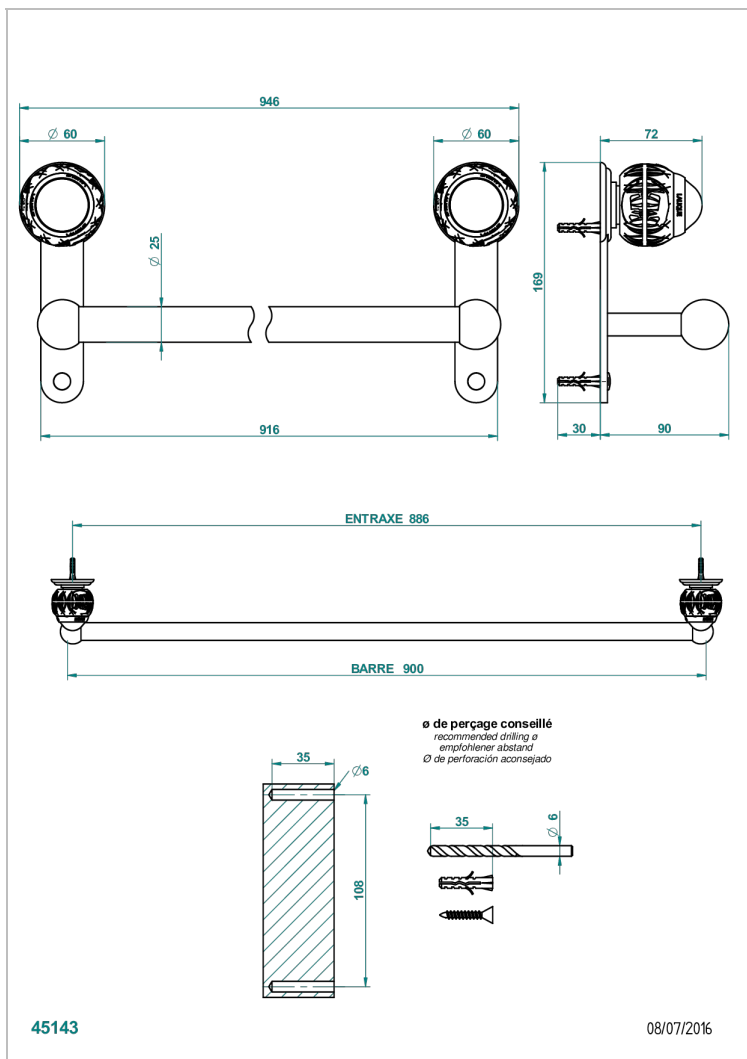

PANTHERE CRISTAL CLARO

A2H-526

Toallero lg 900 mm

THG[®]
PARIS

CARACTERÍSTICAS

- Panthère cristal claro
- Toallero lg 900 mm

ACABADOS DISPONIBLES

Bronce claro - D01
Cerámica negra mate - D30
Cobre viejo mate - H07
Cromo - A02
Cromo / dorado - G02
Cromo mate - C02