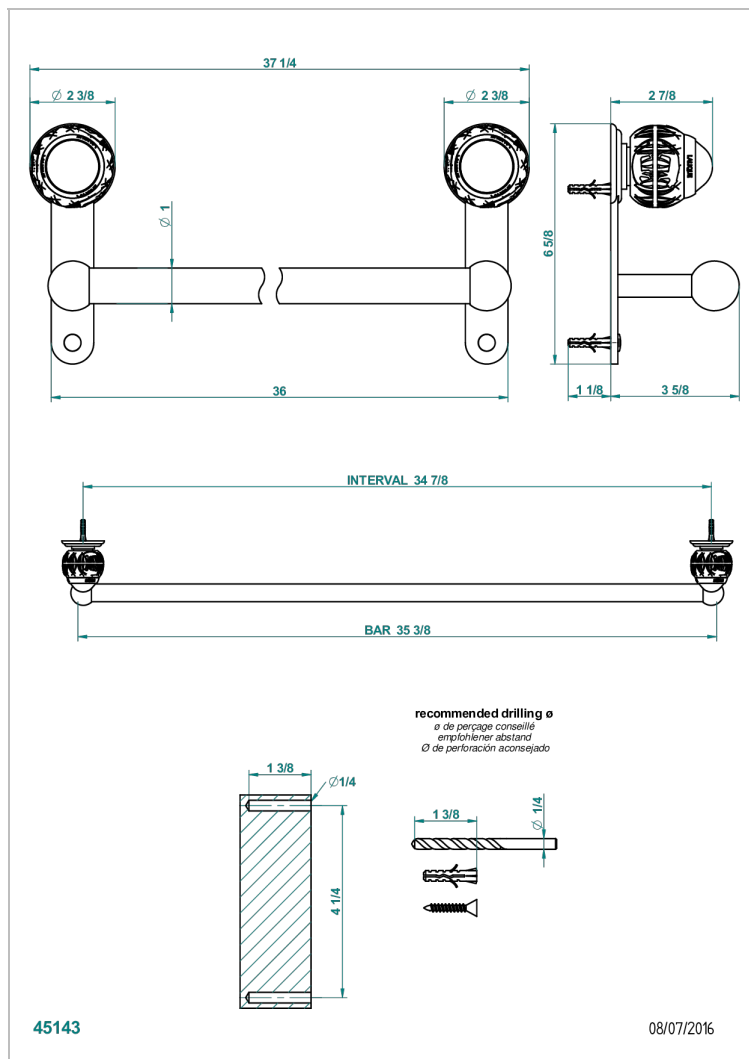

PANTHERE CRISTAL CLAIR

A2H-526

Porte-drap de bain 1 barre fixe lg 900 mm

CARACTÉRISTIQUES

- Accessoire en laiton

FINITIONS DISPONIBLES

Bronze clair - D01
Chromé - A02
Chromé / doré - G02
Chromé mat - C02
Doré brillant - F01
Doré mat - F07

Nickel brillant - B01
Nickel mat - C01
Noir mat céramique - D30
Or pâle - F30
Or pâle mat - F31
Pvd blush - H62

Pvd blush mat - H60
Pvd couleur bronze brown - F33
Pvd couleur bronze brown - mat - F34
Pvd couleur doré - H52
Pvd couleur doré mat - H53
Pvd couleur laiton - H49