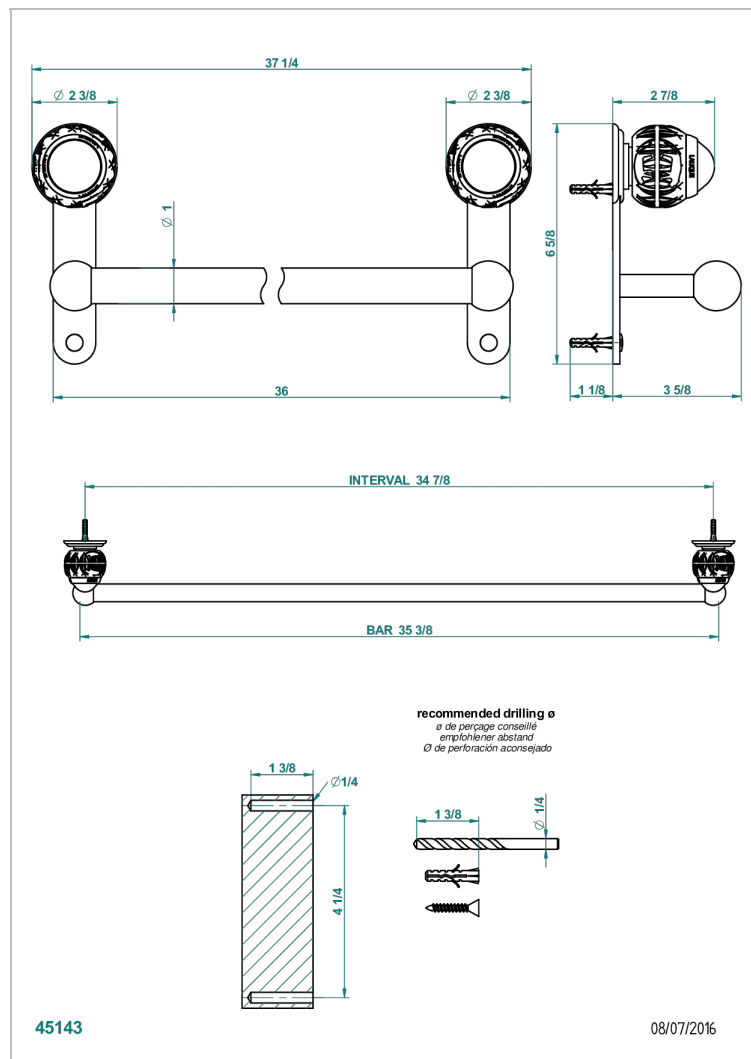

# PANTHERE CRISTAL CLARO

A2H-526

Toallero lg 900 mm

THG<sup>®</sup>  
PARIS

## CARACTERÍSTICAS

- Panthère cristal claro
- Toallero lg 900 mm