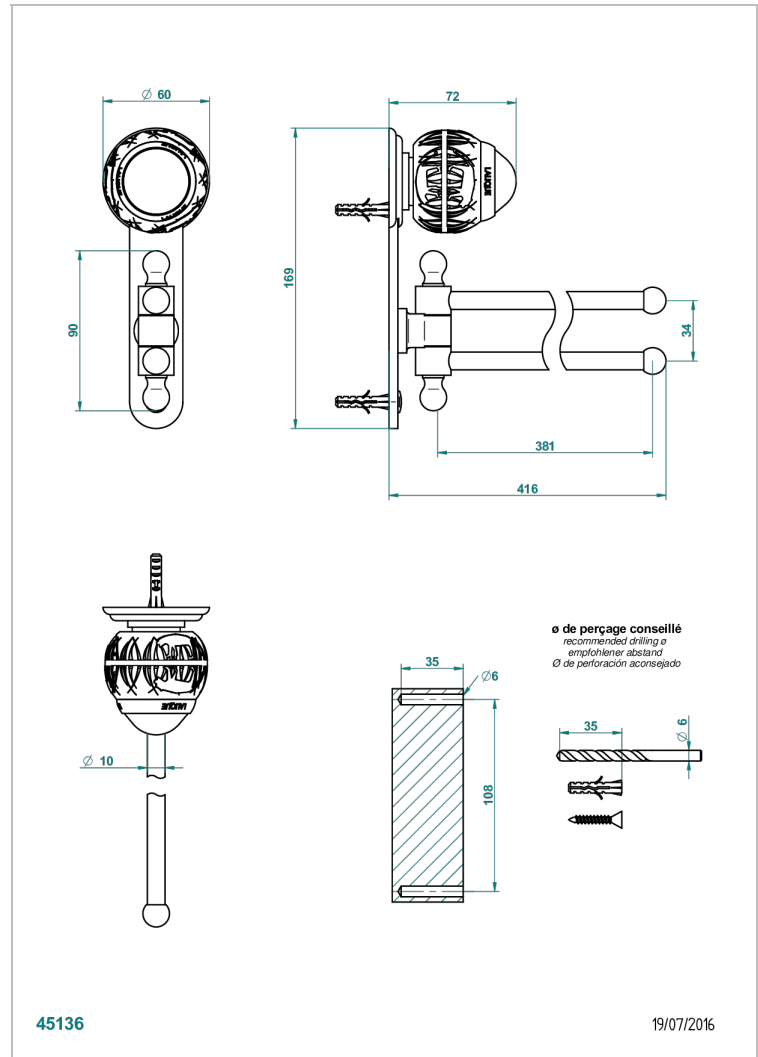

PANTHERE CRISTAL CLAIR

A2H-522

Porte-serviettes 2 barres mobiles Ø16 mm long. 400 mm

THG[®]
PARIS

CARACTÉRISTIQUES

- Accessoire en laiton

FINITIONS DISPONIBLES

Bronze clair - D01
Chromé - A02
Chromé / doré - G02
Chromé mat - C02
Doré brillant - F01
Doré mat - F07

Nickel brillant - B01
Nickel mat - C01
Noir mat céramique - D30
Or pâle - F30
Or pâle mat - F31
Pvd blush - H62

Pvd blush mat - H60
Pvd couleur bronze brown - F33
Pvd couleur bronze brown - mat - F34
Pvd couleur doré - H52
Pvd couleur doré mat - H53
Pvd couleur laiton - H49

Pvd couleur laiton mat - H50
Pvd couleur nickel - H55
Pvd couleur nickel mat - H56
Pvd graphite - H64
Pvd graphite mat - H65
Pvd umber - H66

Pvd umber mat - H67
Vieux cuivre rouge mat - H07
Vieux nickel - H28