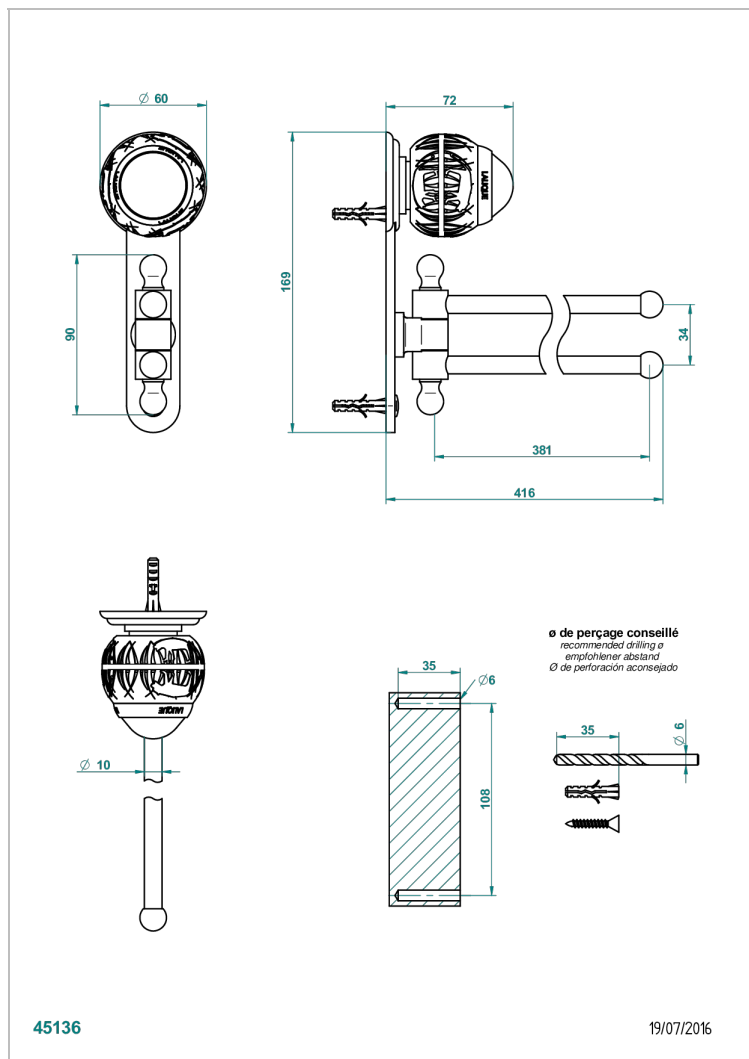

PANTHERE CRISTAL CLARO

A2H-522

Toallero doble con barra movil lg 400 mm

THG[®]
PARIS

CARACTERÍSTICAS

- Panthère cristal claro
- Toallero doble con barra movil lg 400 mm

ACABADOS DISPONIBLES

Bronce claro - D01
Cerámica negra mate - D30
Cobre viejo mate - H07
Cromo - A02
Cromo / dorado - G02
Cromo mate - C02