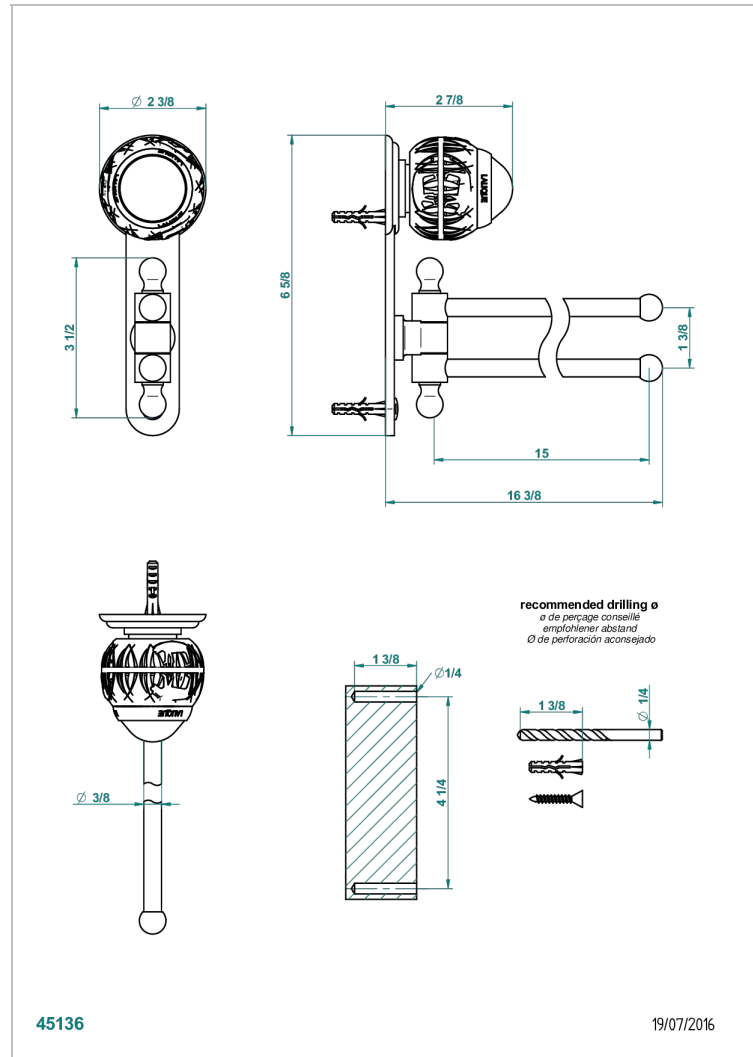

# PANTHERE CRISTAL CLAIR

A2H-522

Porte-serviettes 2 barres mobiles Ø16 mm long. 400 mm

THG<sup>®</sup>  
PARIS

## CARACTÉRISTIQUES

- Accessoire en laiton