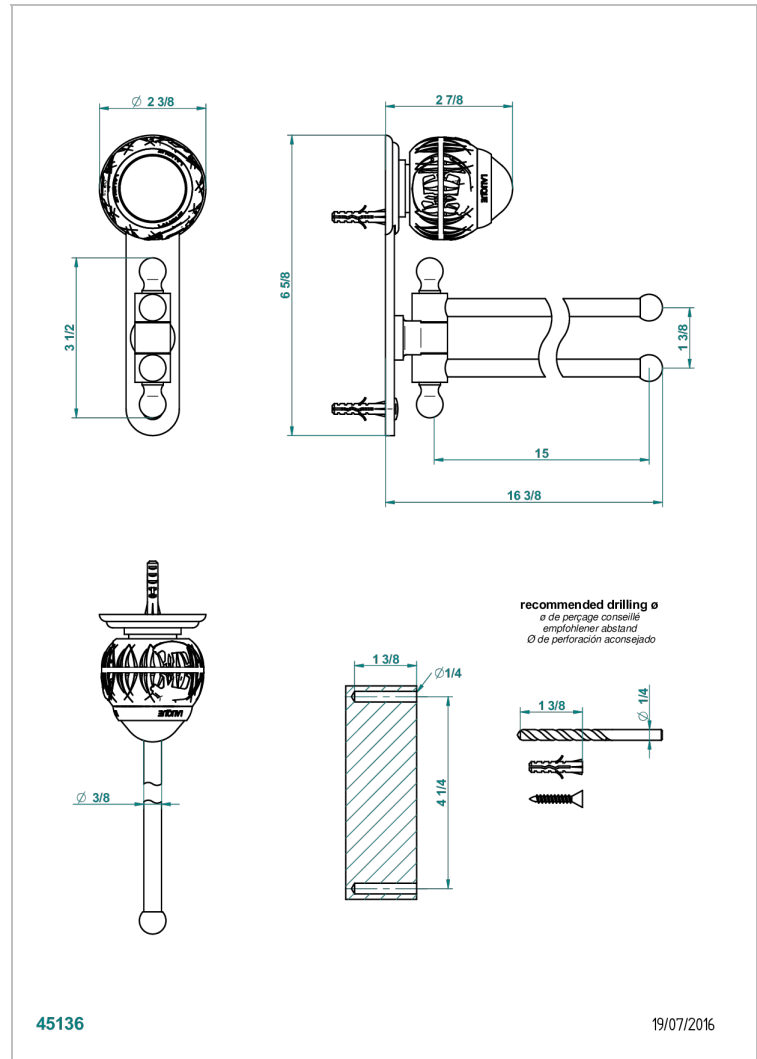

PANTHERE CRISTAL CLARO

A2H-522

Toallero doble con barra movil lg 400 mm

THG[®]
PARIS

CARACTERÍSTICAS

- Panthère cristal claro
- Toallero doble con barra movil lg 400 mm

ACABADOS DISPONIBLES

Bronce claro - D01
Cerámica negra mate - D30
Cobre viejo mate - H07
Cromo - A02
Cromo / dorado - G02
Cromo mate - C02