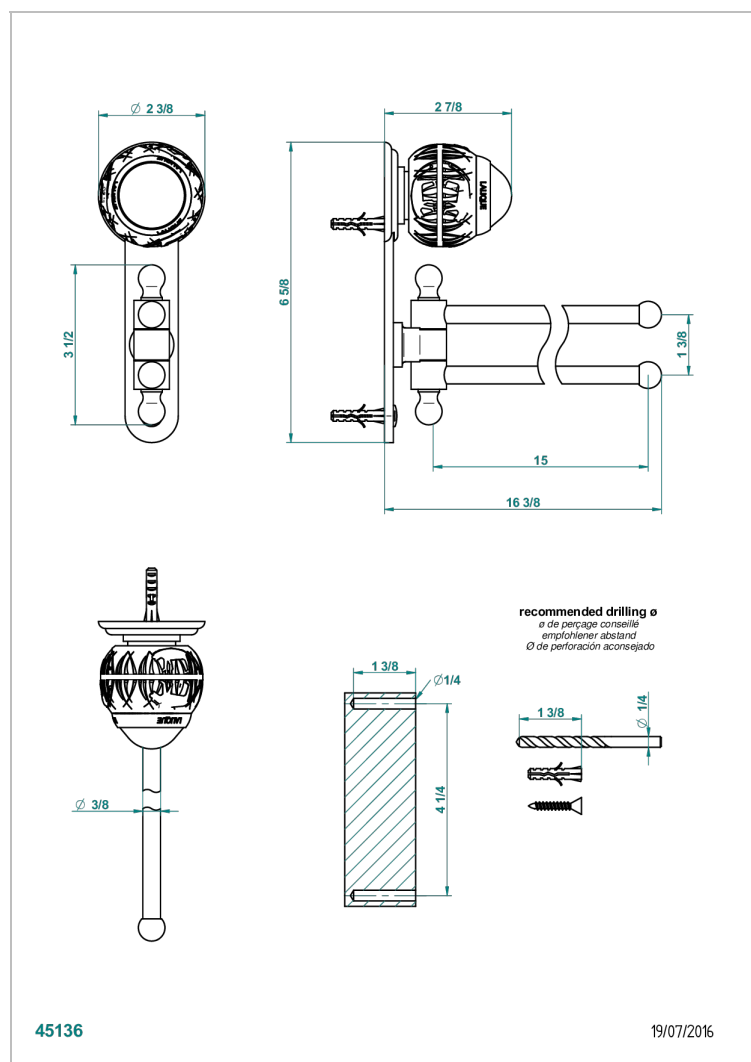

PANTHERE CRISTAL CLARO

A2H-522

Toallero doble con barra movil lg 400 mm

THG[®]
PARIS

CARACTERÍSTICAS

- Panthère cristal claro
- Toallero doble con barra movil lg 400 mm

ACABADOS DISPONIBLES

Bronce claro - D01
Cerámica negra mate - D30
Cobre viejo mate - H07
Cromo - A02
Cromo / dorado - G02
Cromo mate - C02