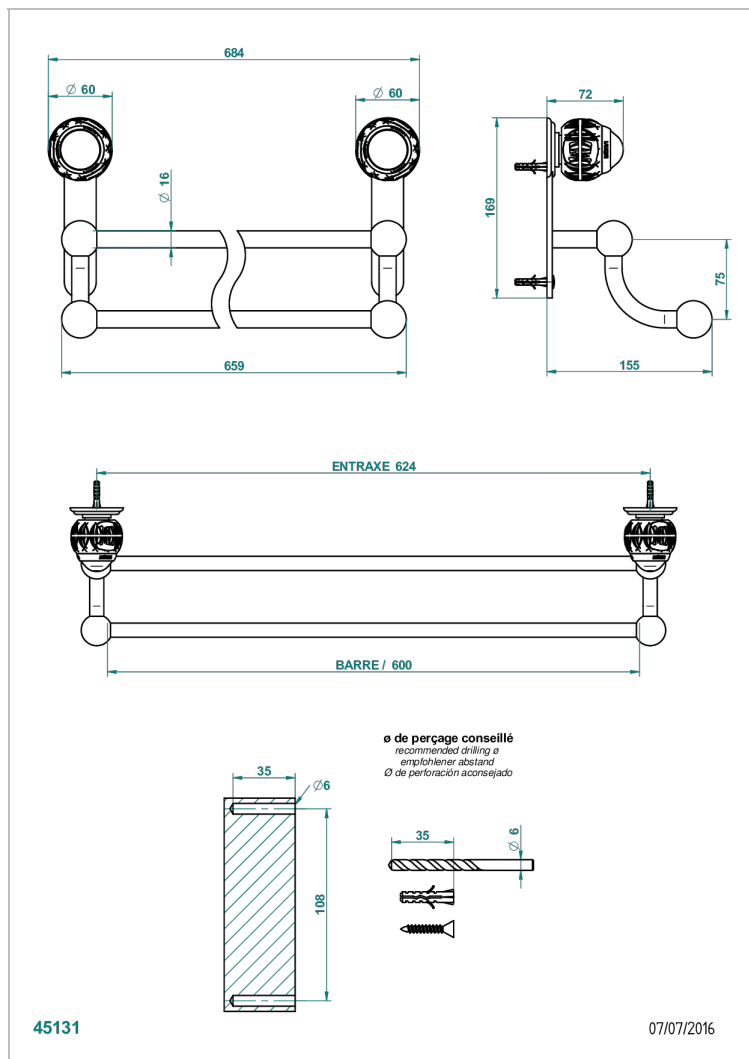

PANTHERE CRISTAL CLARO

A2H-516/60

Towel rail, 2 fixed rails, length: 600 mm

THG[®]
PARIS

CARACTERÍSTICAS

- Panthère cristal claro
- Towel rail, 2 fixed rails, length: 600 mm

ACABADOS DISPONIBLES

Bronce claro - D01
Cerámica negra mate - D30
Cobre viejo mate - H07
Cromo - A02
Cromo / dorado - G02
Cromo mate - C02