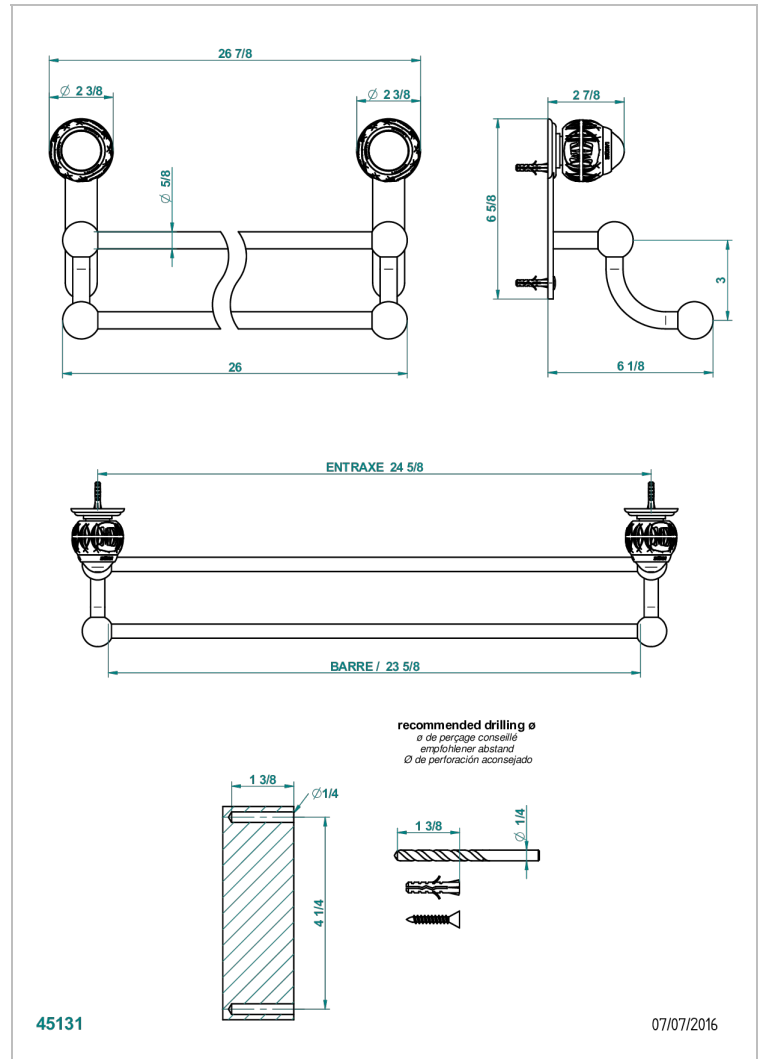

# PANTHERE CRISTAL CLAIR

A2H-516/60

Porte-serviettes avec 2 barres fixes long. 600 mm

THG<sup>®</sup>  
PARIS

## CARACTÉRISTIQUES

- Panthère Cristal clair
- Porte-serviettes avec 2 barres fixes long. 600 mm