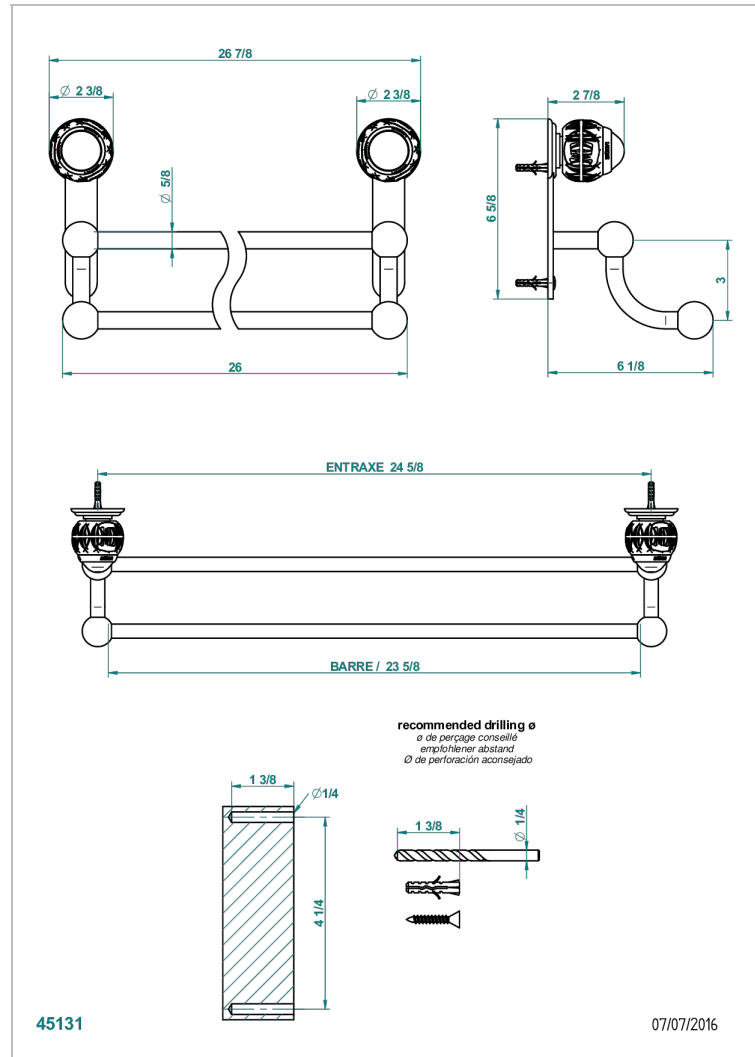

PANTHERE CRISTAL CLARO

A2H-516/60

Towel rail, 2 fixed rails, length: 600 mm

THG[®]
PARIS

CARACTERÍSTICAS

- Panthère cristal claro
- Towel rail, 2 fixed rails, length: 600 mm

ACABADOS DISPONIBLES

Bronce claro - D01
Cerámica negra mate - D30
Cobre viejo mate - H07
Cromo - A02
Cromo / dorado - G02
Cromo mate - C02