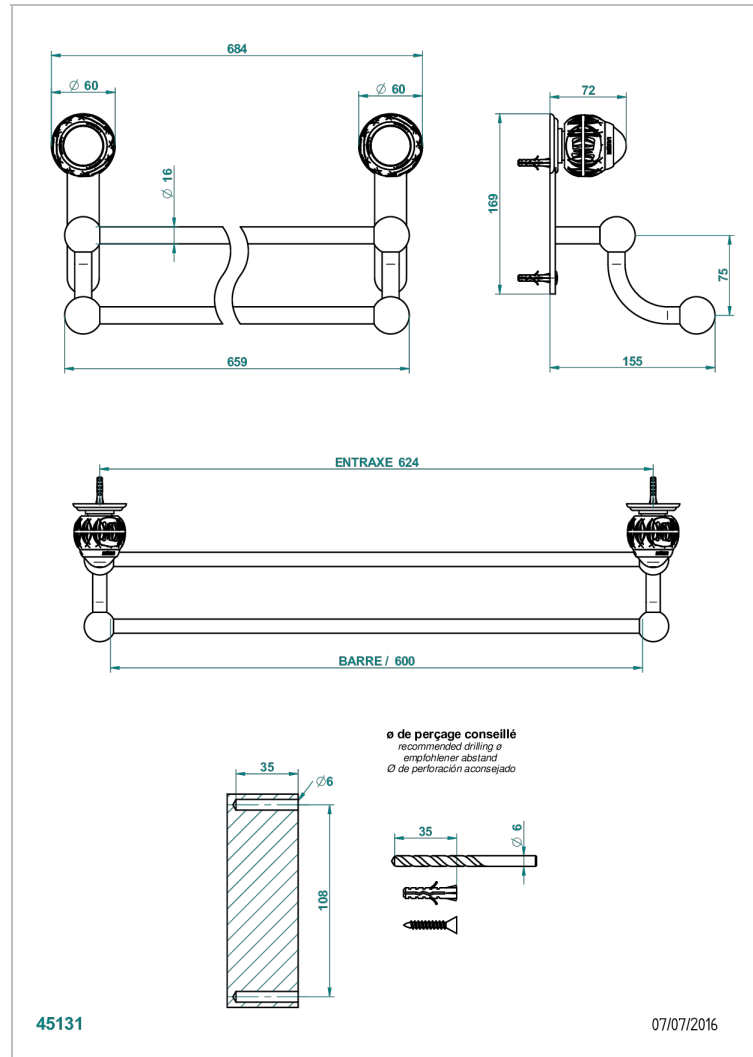

# PANTHERE CRISTAL CLAIR

A2H-516/60

Porte-serviettes avec 2 barres fixes long. 600 mm

THG<sup>®</sup>  
PARIS

## CARACTÉRISTIQUES

- Panthère Cristal clair
- Porte-serviettes avec 2 barres fixes long. 600 mm