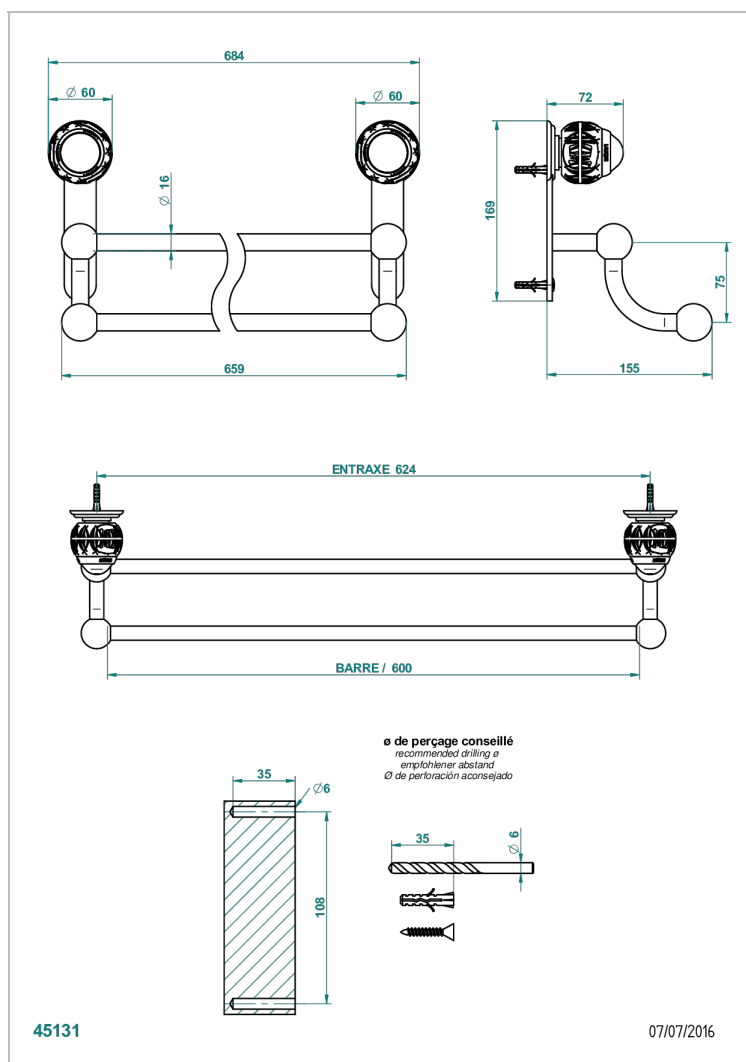

# PANTHERE, KRISTALL KLAR

A2H-516/60

Handtuchstange doppelt, Länge 600 mm

THG<sup>®</sup>  
PARIS

## EIGENSCHAFTEN

- Panthère, Kristall klar
- Handtuchstange doppelt, Länge 600 mm