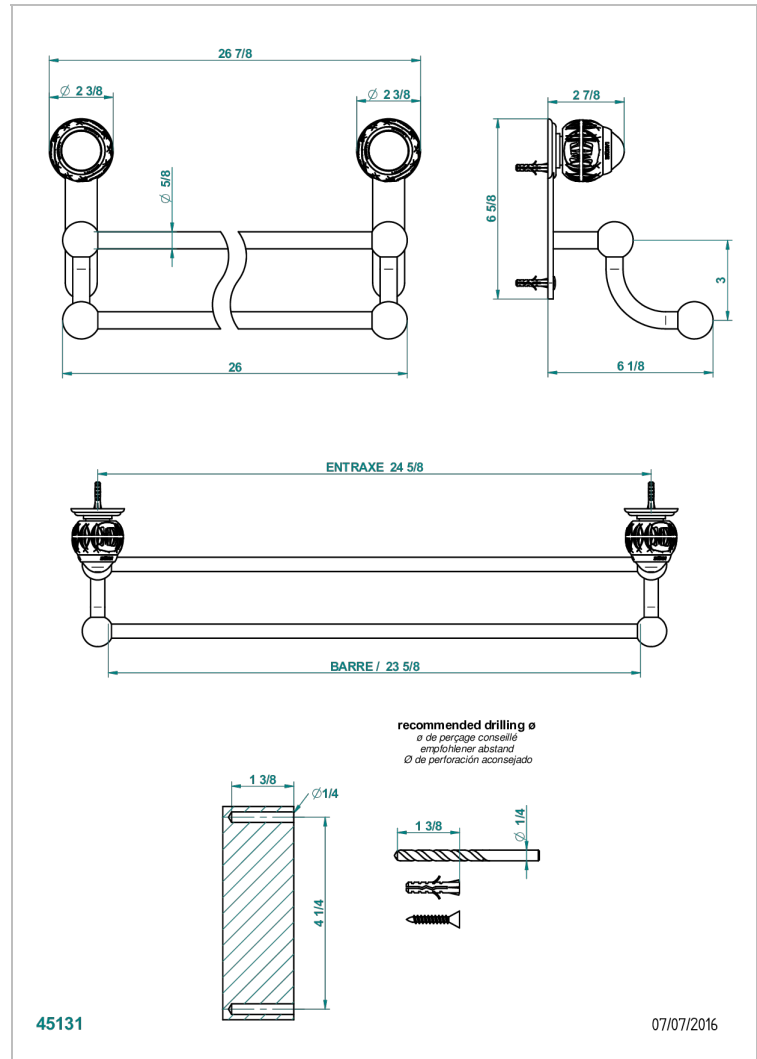

PANTHERE CRISTAL CLAIR

A2H-516/60

Porte-serviettes avec 2 barres fixes long. 600 mm

THG[®]
PARIS

CARACTÉRISTIQUES

- Panthère Cristal clair
- Porte-serviettes avec 2 barres fixes long. 600 mm

FINITIONS DISPONIBLES

Bronze clair - D01
Chromé - A02
Chromé / doré - G02
Chromé mat - C02
Doré brillant - F01
Doré mat - F07

Nickel brillant - B01
Nickel mat - C01
Noir mat céramique - D30
Or pâle - F30
Or pâle mat - F31
Pvd blush - H62