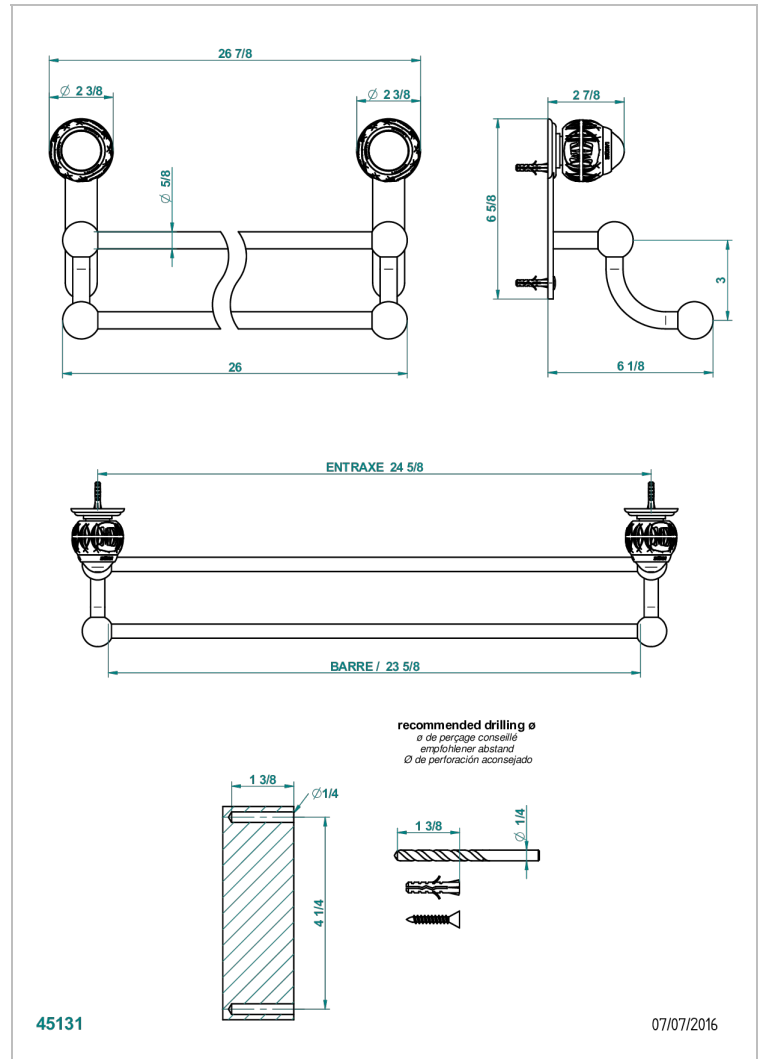

PANTHERE, KRISTALL KLAR

A2H-516/60

Handtuchstange doppelt, Länge 600 mm

THG[®]
PARIS

EIGENSCHAFTEN

- Panthère, Kristall klar
- Handtuchstange doppelt, Länge 600 mm

VERFÜGBARE OBERFLÄCHEN

Altnickel - H28
Blassgold - F30
Blassgold matt unlackiert - F31
Bronze hell - D01
Chrom - A02
Chrom / gold - G02