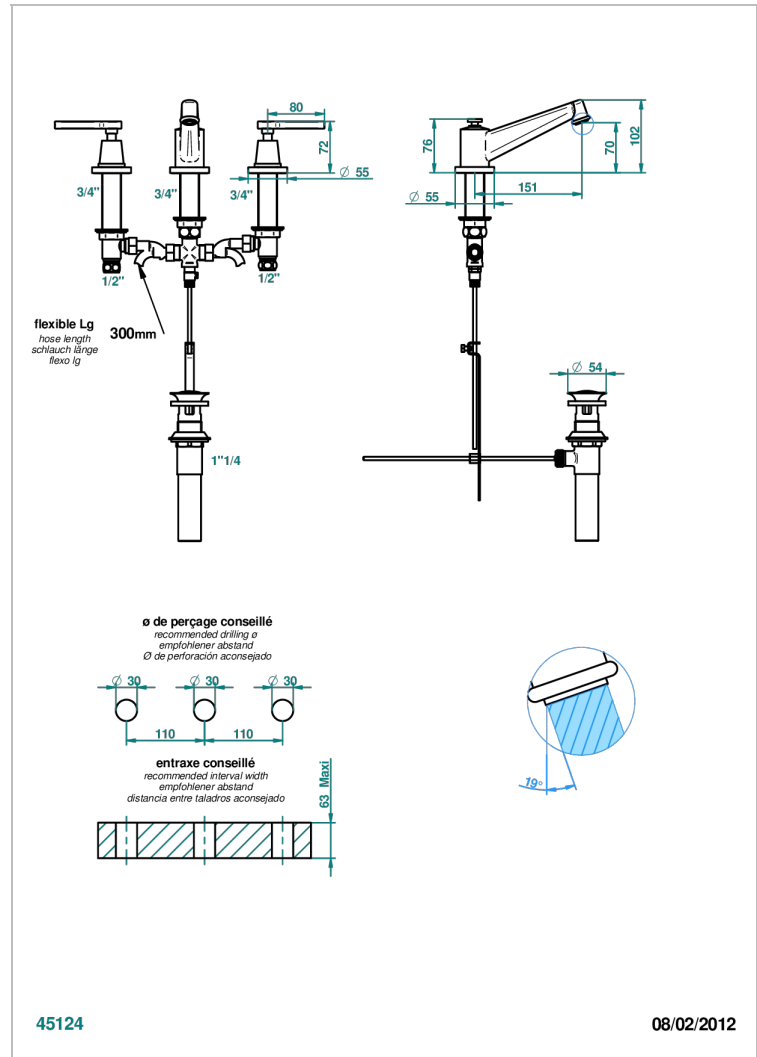

SPIRIT A MANETTES

G58-152M/US

Mélangeur de lavabo 3 trous avec vidage, bec haut, serrage marbre, standard américain

THG
PARIS

CARACTÉRISTIQUES

- Bec haut
- Laiton sans plomb
- Têtes à disques céramique 1/2" 1/4 tour
- Aérateur-mousseur
- Adapté pour les plans vasques grande épaisseur
- Vidage et raccordements aux standards US

SPECIFICATIONS TECHNIQUES

- Recommandé : 3 bars (max. 5 bars) - Advised : 43,5 psi (max. 72 psi)
- 5,7 l/min à 3 bars (1.5 gpm at 43.5 psi)

FINITIONS DISPONIBLES

Bronze clair - D01
Chromé - A02
Chromé / doré - G02
Chromé mat - C02
Doré brillant - F01
Doré mat - F07