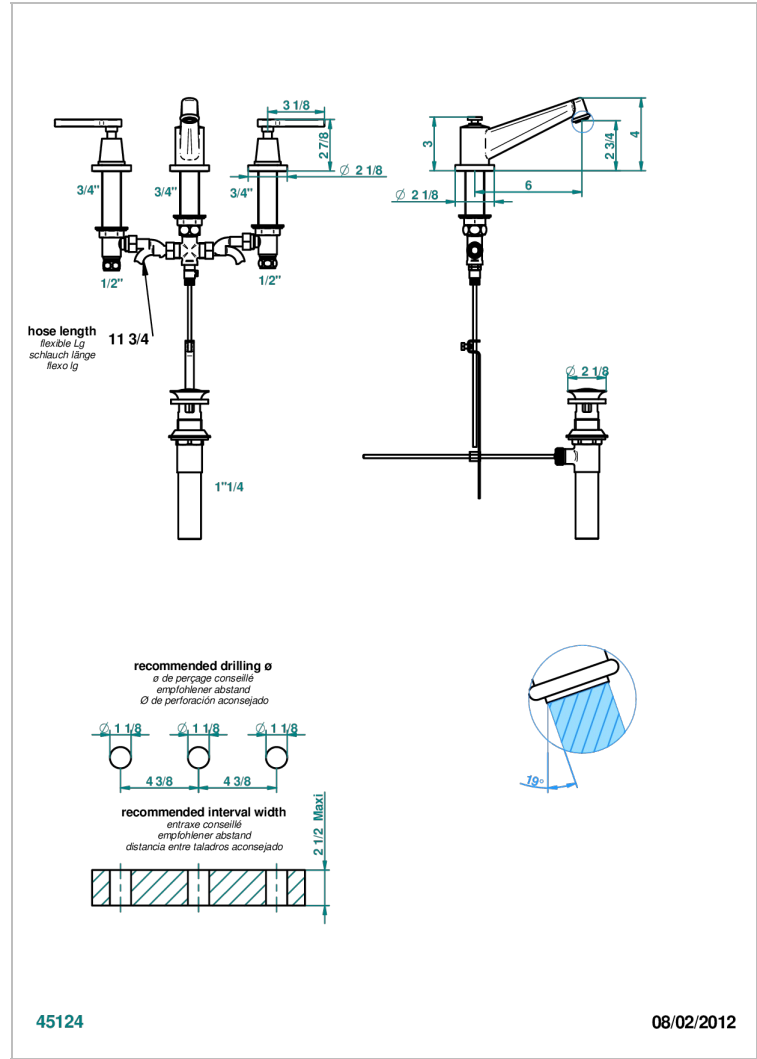

SPIRIT A MANETTES

G58-152M/US

Mélangeur de lavabo 3 trous avec vidage, bec haut, serrage marbre, standard américain

THG[®]
PARIS

CARACTÉRISTIQUES

- Bec haut
- Laiton sans plomb
- Têtes à disques céramique 1/2" 1/4 tour
- Aérateur-mousseur
- Adapté pour les plans vasques grande épaisseur
- Vidage et raccordements aux standards US

SPECIFICATIONS TECHNIQUES

- Recommandé : 3 bars (max. 5 bars) - Advised : 43,5 psi (max. 72 psi)
- 5,7 l/min à 3 bars (1.5 gpm at 43.5 psi)

FINITIONS DISPONIBLES

Bronze clair - D01
Chromé - A02
Chromé / doré - G02
Chromé mat - C02
Doré brillant - F01
Doré mat - F07