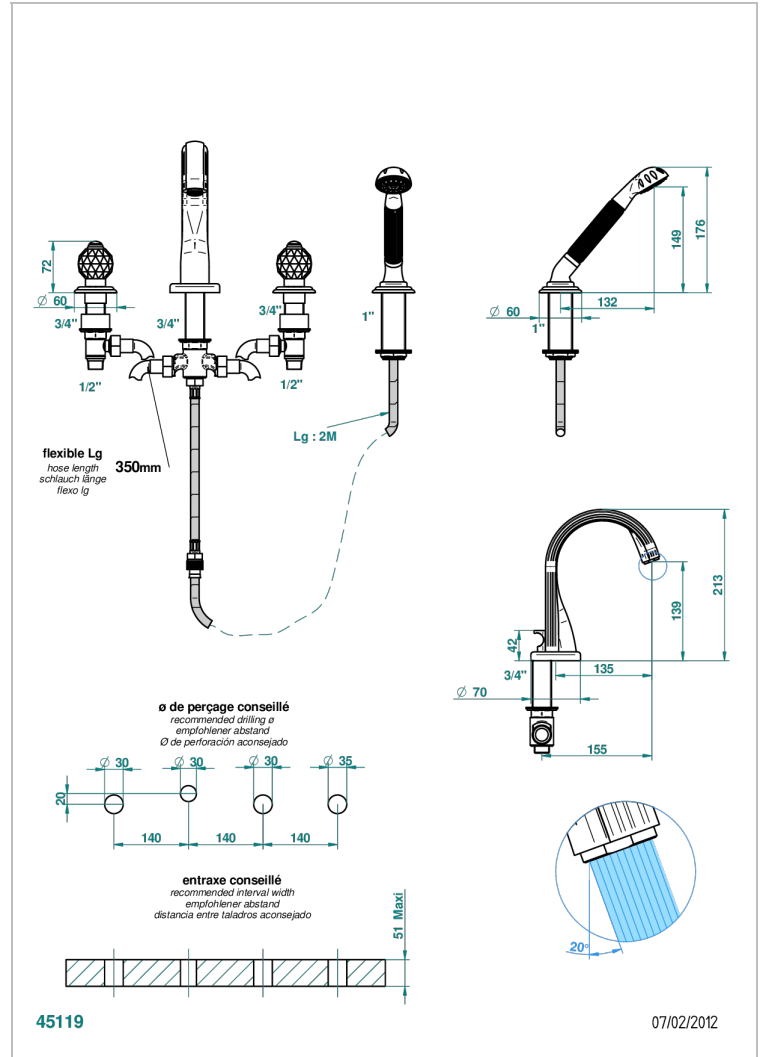

# MANDARINE CRISTALLIA DIAMANT

U1K-112BEUS

Mélangeur bain douche 4 trous sur gorge avec bec à inversion normal

THG<sup>®</sup>  
PARIS

## CARACTÉRISTIQUES

- Mandarine Cristallia Diamant
- Mélangeur bain douche 4 trous sur gorge avec bec à inversion normal

## SPÉCIFICATIONS TECHNIQUES

- Recommandé : 3 bars (max. 5 bars) - Advised : 43,5 psi (max. 72 psi)
- Bec : 44,5 l/min à 3 bars - Douchette : 9,5 l/min à 3 bars
- Spout : 11.78 gpm at 43.5 psi - Handshower : 2.5 gpm at 43.5 psi