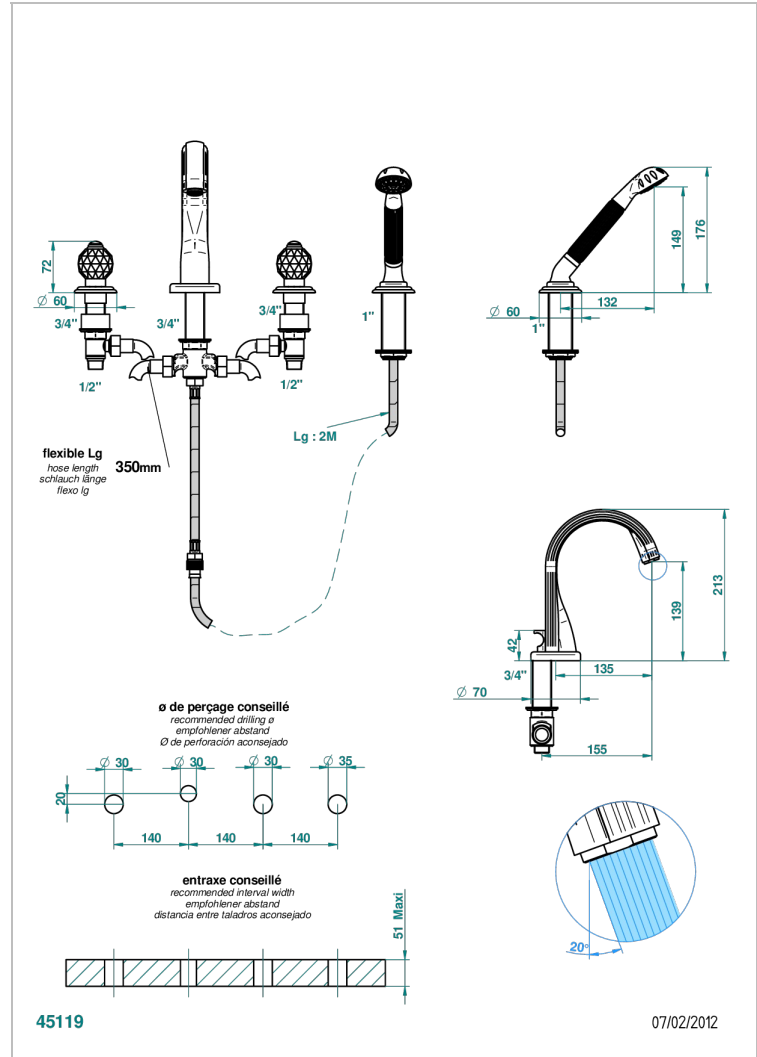

MANDARINE CRISTALLIA DIAMANT

U1K-112BEUS

Mélangeur bain douche 4 trous sur gorge avec bec à inversion normal

THG[®]
PARIS

CARACTERÍSTICAS

- Mandarine Cristallia Diamant
- Mélangeur bain douche 4 trous sur gorge avec bec à inversion normal

ESPECIFICACIONES TÉCNICAS

- Recommandé : 3 bars (max. 5 bars) - Advised : 43,5 psi (max. 72 psi)
- Bec : 44,5 l/min à 3 bars - Douchette : 9,5 l/min à 3 bars
- Spout : 11.78 gpm at 43.5 psi - Handshower : 2.5 gpm at 43.5 psi

Níquel viejo - H28
Pvd blush - H62
Pvd blush mate - H60
Pvd color latón - H49
Pvd color latón mate - H50
Pvd color níquel - H55

Pvd color níquel mate - H56
Pvd color oro - H52
Pvd color oro mate - H53
Pvd grafito - H64
Pvd grafito mate - H65
Pvd marrón bronce - F33

Pvd marrón bronce mate - F34
Pvd umber - H66
Pvd umber mate - H67