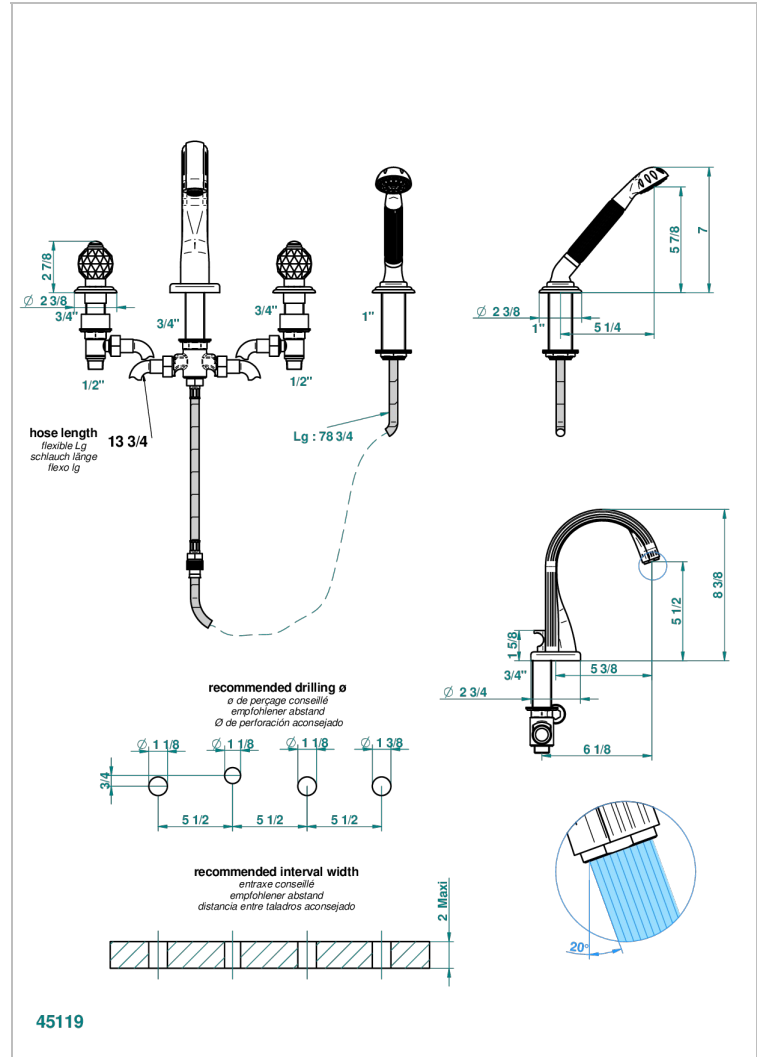

MANDARINE CRISTALLIA DIAMANT

U1K-112BEUS

Mélangeur bain douche 4 trous sur gorge avec bec à inversion normal

THG[®]
PARIS

CARACTÉRISTIQUES

- Mandarine Cristallia Diamant
- Mélangeur bain douche 4 trous sur gorge avec bec à inversion normal

SPÉCIFICATIONS TECHNIQUES

- Recommandé : 3 bars (max. 5 bars) - Advised : 43,5 psi (max. 72 psi)
- Bec : 44,5 l/min à 3 bars - Douchette : 9,5 l/min à 3 bars
- Spout : 11.78 gpm at 43.5 psi - Handshower : 2.5 gpm at 43.5 psi

FINITIONS DISPONIBLES

Bronze clair - D01
Chromé - A02
Chromé / doré - G02
Chromé mat - C02
Doré brillant - F01
Doré mat - F07

Nickel brillant - B01
Nickel mat - C01
Noir mat céramique - D30
Or pâle - F30
Or pâle mat - F31
Pvd blush - H62