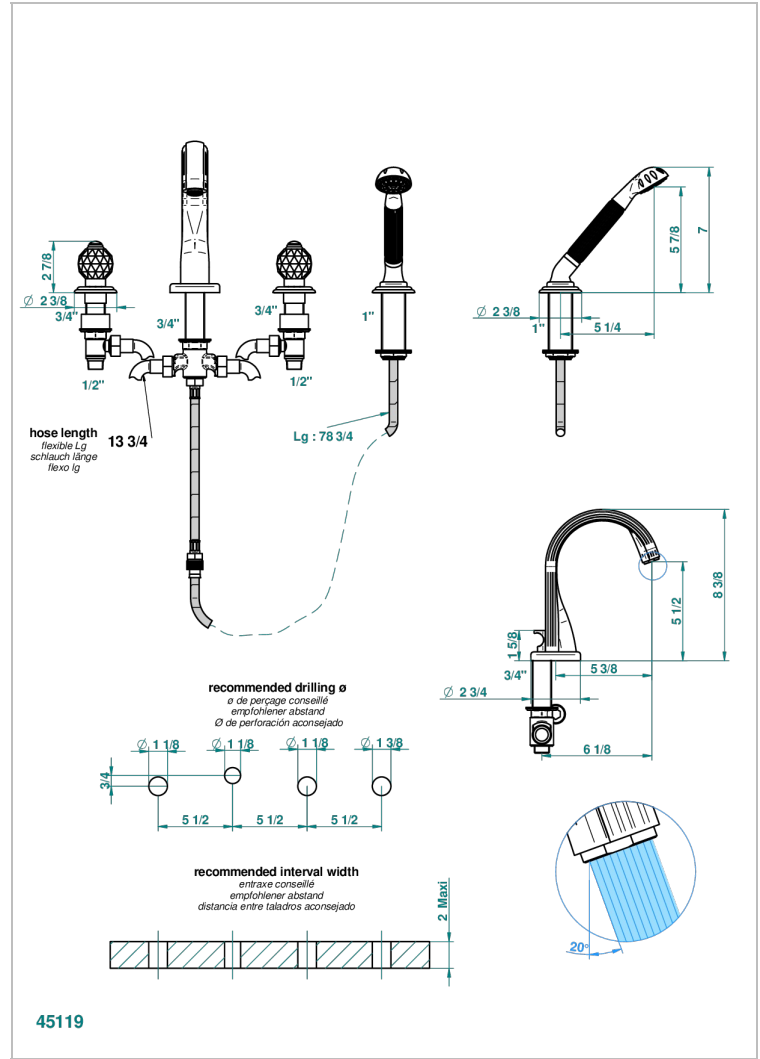

MANDARINE CRISTALLIA DIAMANT

U1K-112BEUS

Mélangeur bain douche 4 trous sur gorge avec bec à inversion normal

THG[®]
PARIS

CARACTERÍSTICAS

- Mandarine Cristallia Diamant
- Mélangeur bain douche 4 trous sur gorge avec bec à inversion normal

ESPECIFICACIONES TÉCNICAS

- Recommandé : 3 bars (max. 5 bars) - Advised : 43,5 psi (max. 72 psi)
- Bec : 44,5 l/min à 3 bars - Douchette : 9,5 l/min à 3 bars
- Spout : 11.78 gpm at 43.5 psi - Handshower : 2.5 gpm at 43.5 psi

Níquel viejo - H28
Pvd blush - H62
Pvd blush mate - H60
Pvd color latón - H49
Pvd color latón mate - H50
Pvd color níquel - H55

Pvd color níquel mate - H56
Pvd color oro - H52
Pvd color oro mate - H53
Pvd grafito - H64
Pvd grafito mate - H65
Pvd marrón bronce - F33