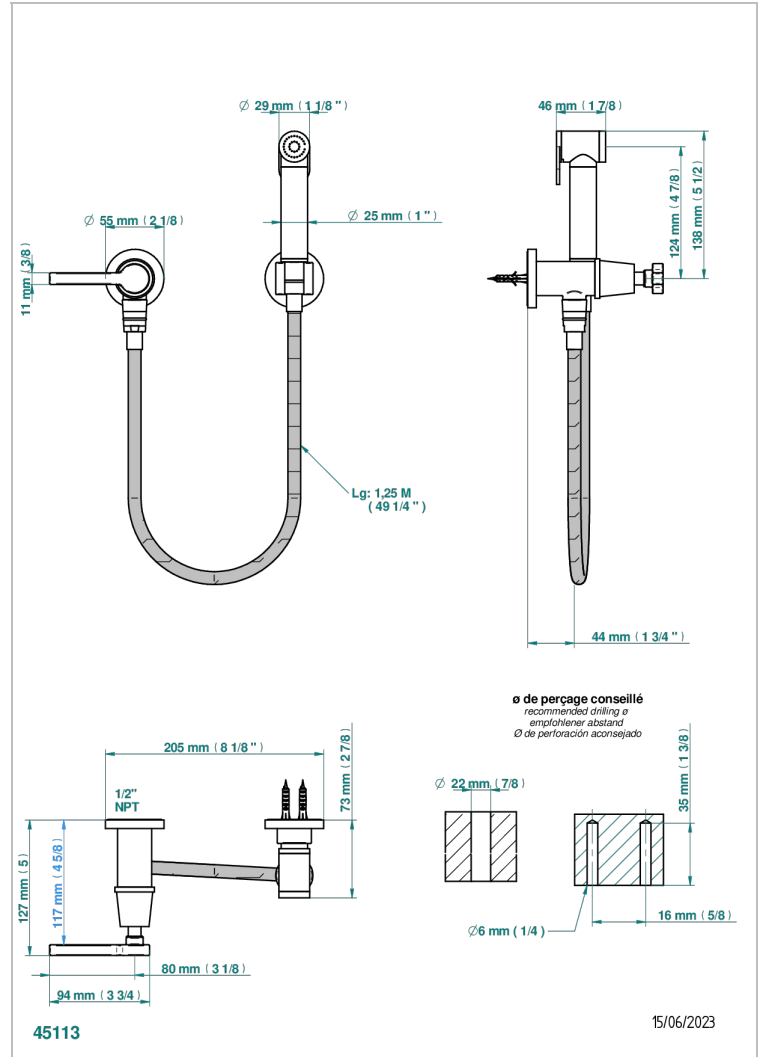

SPIRIT A MANETTES

G58-5840/8US

THG[®]
PARIS

Ensemble hygiénique oriental comprenant : robinet d'arrêt, flexible 1,25 m, douchette à gâchette et crochet - standard américain

CARACTÉRISTIQUES

- Tête à disque céramique 1/2" 1/4 tour
- Flexible métallique 1,25 m renforcé
- Douchette à gâchette en laiton avec réducteur de débit et clapet anti-retour
- Raccordement aux standards US

SPÉCIFICATIONS TECHNIQUES

- Recommandé : 3 bars (max. 5 bars) - Advised : 43,5 psi (max. 72 psi)
- 9,5 l/min à 3 bars (2.5 gpm at 43.5 psi)

FINITIONS DISPONIBLES

Chromé - A02
Chromé / doré - G02
Doré brillant - F01
Nickel brillant - B01