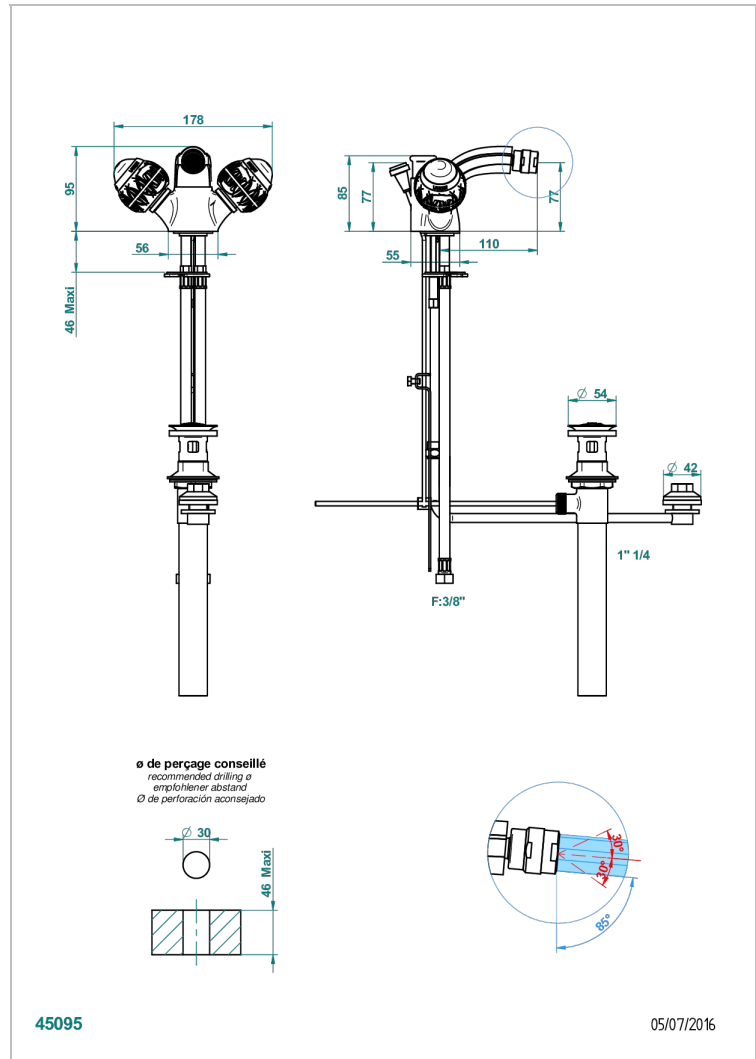

PANTHERE CRISTAL CLARO

A2H-3205/2US

Single hole 2 handle bidet faucet, integral diverter for vertical spray with drain

THG[®]
PARIS

CARACTERÍSTICAS

- Panthère cristal claro
- Single hole 2 handle bidet faucet, integral diverter for vertical spray with drain

ESPECIFICACIONES TÉCNICAS

- Recommandé : 3 bars (max. 5 bars) - Advised : 43,5 psi (max. 72 psi)
- 5,7 l/min à 3 bars (1.5 gpm at 43.5 psi)

ACABADOS DISPONIBLES

Bronce claro - D01
Cerámica negra mate - D30
Cobre viejo mate - H07
Cromo - A02
Cromo / dorado - G02
Cromo mate - C02