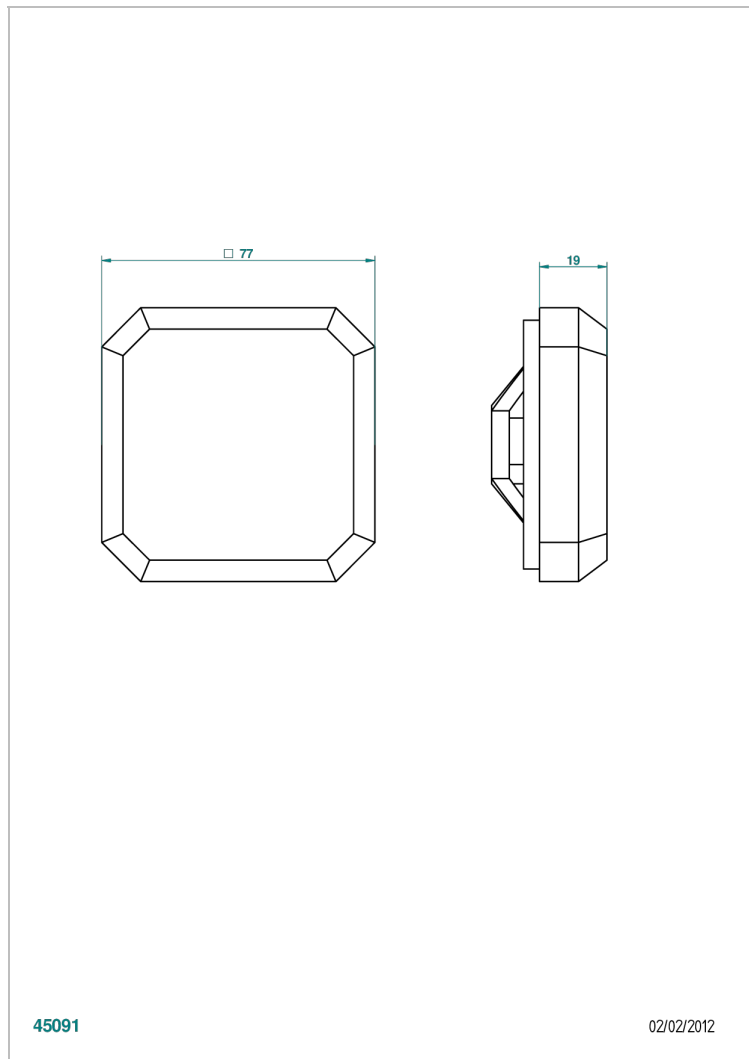

LES ONDES WITH LEVER

G8B-301GEBUS

Control knob for geberit waste overflow

THG[®]
PARIS

CARACTERÍSTICAS

- Les Ondes with lever
- Control knob for geberit waste overflow

ACABADOS DISPONIBLES

Bronce claro - D01
Cerámica negra mate - D30
Cobre viejo mate - H07
Cromo - A02
Cromo / dorado - G02
Cromo mate - C02