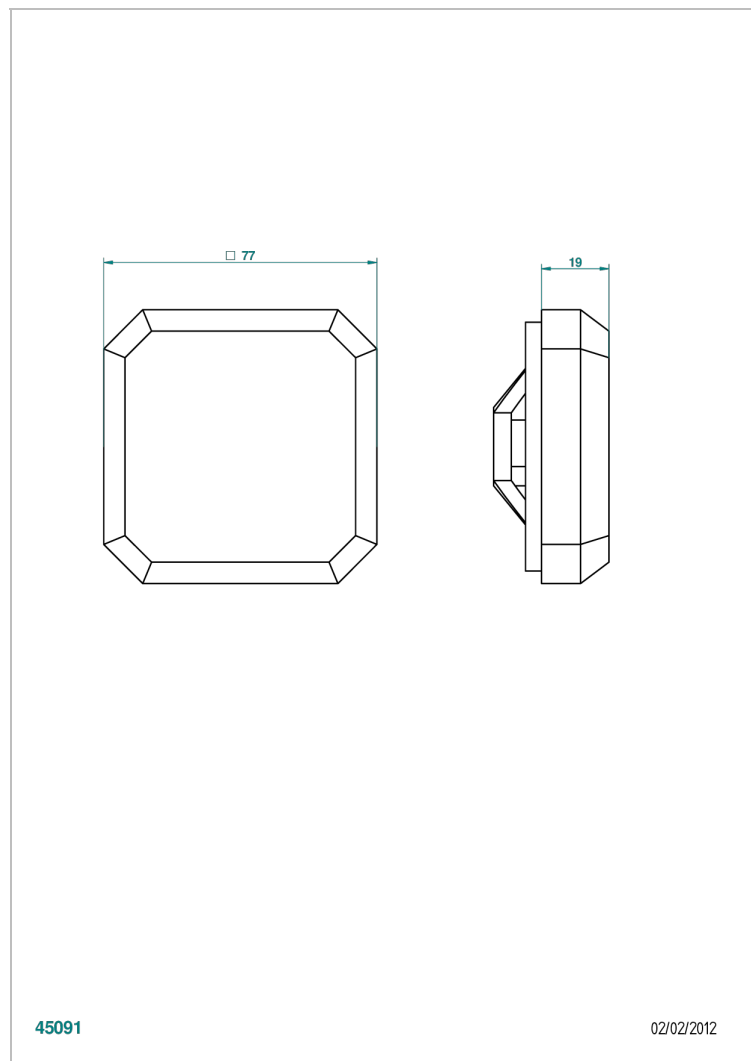

# METROPOLIS CRISTAL NOIR A MANETTES

A2M-301GEBUS

Volant + rosace sous volant pour vidage Geberit standard américain

## CARACTÉRISTIQUES

- Métropolis Cristal noir à manettes
- Volant + rosace sous volant pour vidage Geberit standard américain