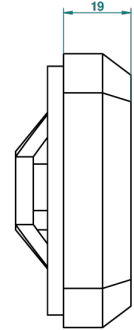

METROPOLIS CRISTAL NEGRO CON MANETAS

A2M-301GEBUS

Control knob for geberit waste overflow

45091

02/02/2012

CARACTERÍSTICAS

- Métropolis cristal negro con manetas
- Control knob for geberit waste overflow

ACABADOS DISPONIBLES

Cerámica negra mate - D30
Cromo - A02
Cromo / dorado - G02
Cromo mate - C02
Dorado - F01
Dorado mate - F07

Dorado pálido - F30
Dorado pálido mate (sin barniz) - F31
Níquel - B01
Níquel mate - C01
Níquel viejo - H28
Pvd blush - H62