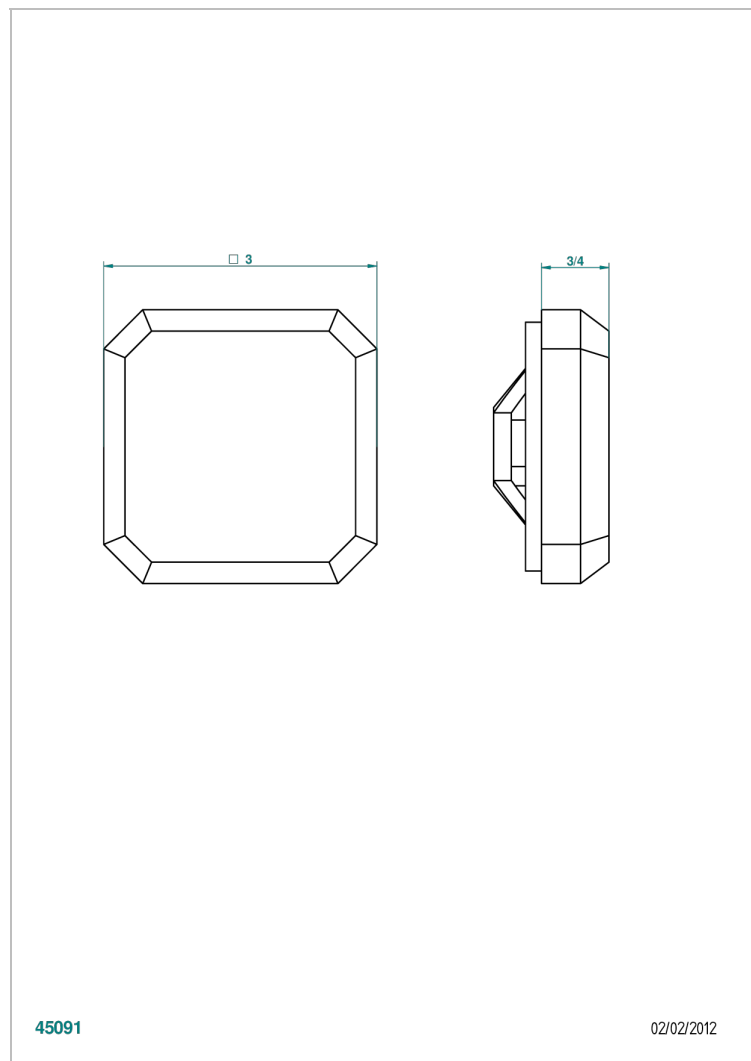

METROPOLIS CRISTAL NOIR A MANETTES

A2M-301GEBUS

Volant + rosace sous volant pour vidage Geberit standard américain

CARACTÉRISTIQUES

- Métropolis Cristal noir à manettes
- Volant + rosace sous volant pour vidage Geberit standard américain

Vieux nickel - H28