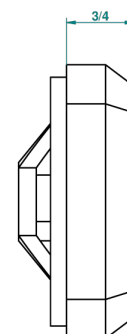

METROPOLIS CRISTAL NEGRO CON MANETAS

A2M-301GEBUS

Control knob for geberit waste overflow

45091

02/02/2012

CARACTERÍSTICAS

- Métropolis cristal negro con manetas
- Control knob for geberit waste overflow

ACABADOS DISPONIBLES

Cerámica negra mate - D30
Cromo - A02
Cromo / dorado - G02
Cromo mate - C02
Dorado - F01
Dorado mate - F07

Dorado pálido - F30
Dorado pálido mate (sin barniz) - F31
Níquel - B01
Níquel mate - C01
Níquel viejo - H28
Pvd blush - H62