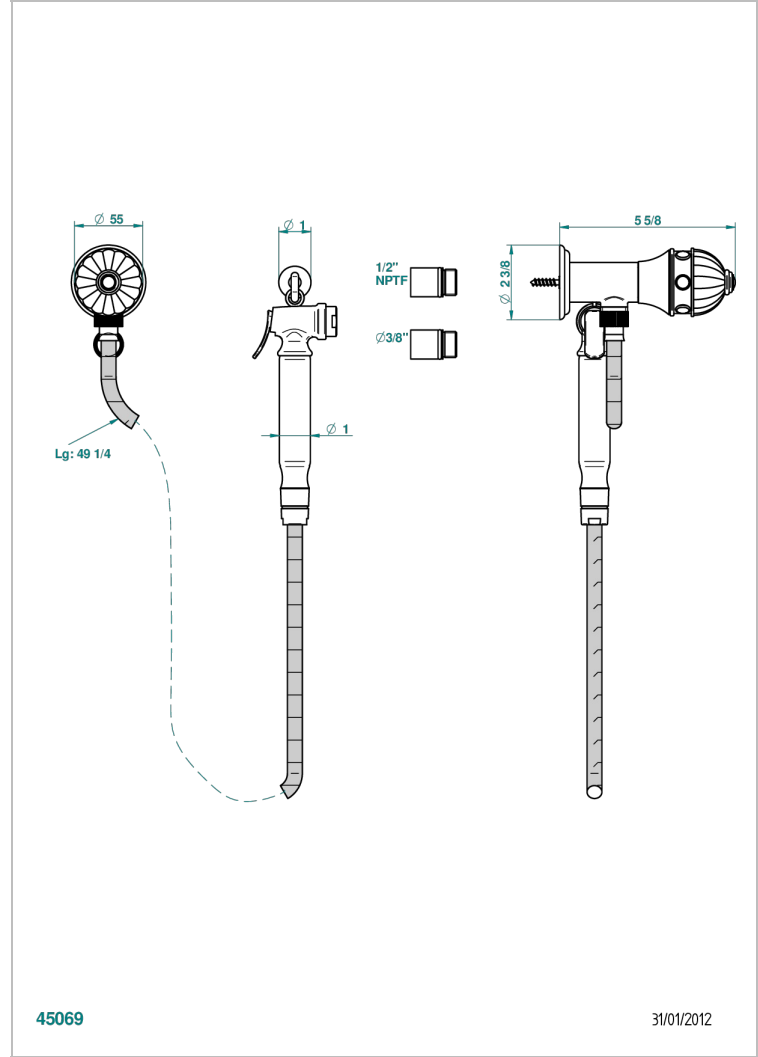

CHEVERNY MALACHITE

A1S-5840/8US

THG[®]
PARIS

Ensemble hygiénique oriental comprenant : robinet d'arrêt, flexible 1,25 m, douchette à gâchette et crochet - standard américain

CARACTÉRISTIQUES

- Tête à disque céramique 1/2" 1/4 tour
- Flexible métallique 1,25 m renforcé
- Douchette à gâchette en laiton avec réducteur de débit et clapet anti-retour
- Raccordement aux standards US

SPÉCIFICATIONS TECHNIQUES

- Recommandé : 3 bars (max. 5 bars) - Advised : 43,5 psi (max. 72 psi)
- 9,5 l/min à 3 bars (2.5 gpm at 43.5 psi)

FINITIONS DISPONIBLES

Chromé - A02
Chromé / doré - G02
Doré brillant - F01
Nickel brillant - B01