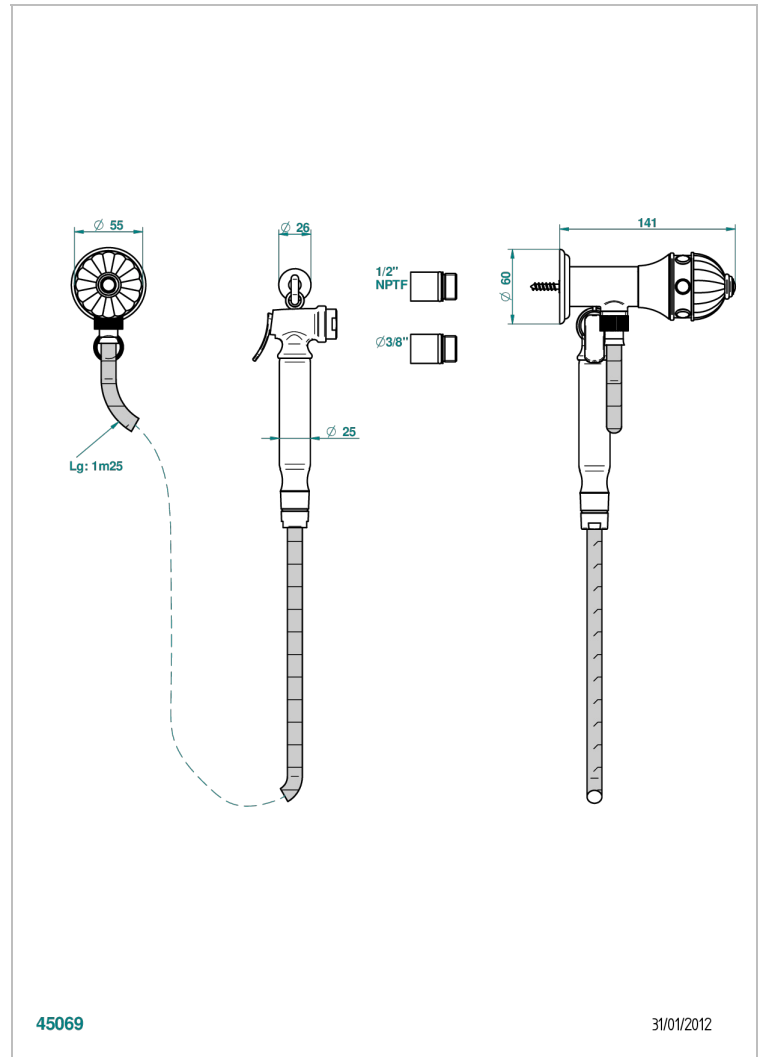

# AMBOISE MALAQUITA

A1J-5840/8US

THG<sup>®</sup>  
PARIS

Conjunto higiénico con llave de paso, flexo reforzado 1m25, tele-ducha con gatillo y gancho.

45069

31/01/2012

## CARACTERÍSTICAS

- Amboise Malaquita
- Conjunto higiénico con llave de paso, flexo reforzado 1m25, tele-ducha con gatillo y gancho.

## ESPECIFICACIONES TÉCNICAS

- Recommandé : 3 bars (max. 5 bars) - Advised : 43,5 psi (max. 72 psi)
- 9,5 l/min à 3 bars (2.5 gpm at 43.5 psi)