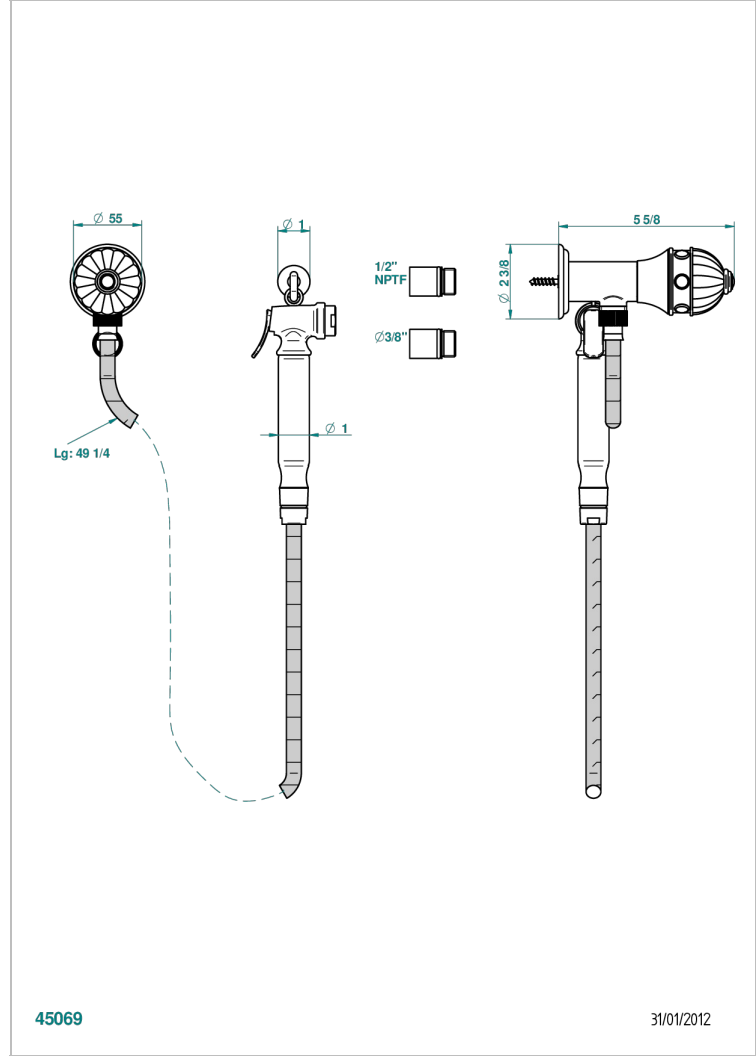

AMBOISE MALAQUITA

A1J-5840/8US

THG[®]
PARIS

Conjunto higiénico con llave de paso, flexo reforzado 1m25, tele-ducha con gatillo y gancho.

CARACTERÍSTICAS

- Amboise Malaquita
- Conjunto higiénico con llave de paso, flexo reforzado 1m25, tele-ducha con gatillo y gancho.

ESPECIFICACIONES TÉCNICAS

- Recommandé : 3 bars (max. 5 bars) - Advised : 43,5 psi (max. 72 psi)
- 9,5 l/min à 3 bars (2.5 gpm at 43.5 psi)

ACABADOS DISPONIBLES

- Cromo - A02
- Cromo / dorado - G02
- Dorado - F01
- Niquel - B01