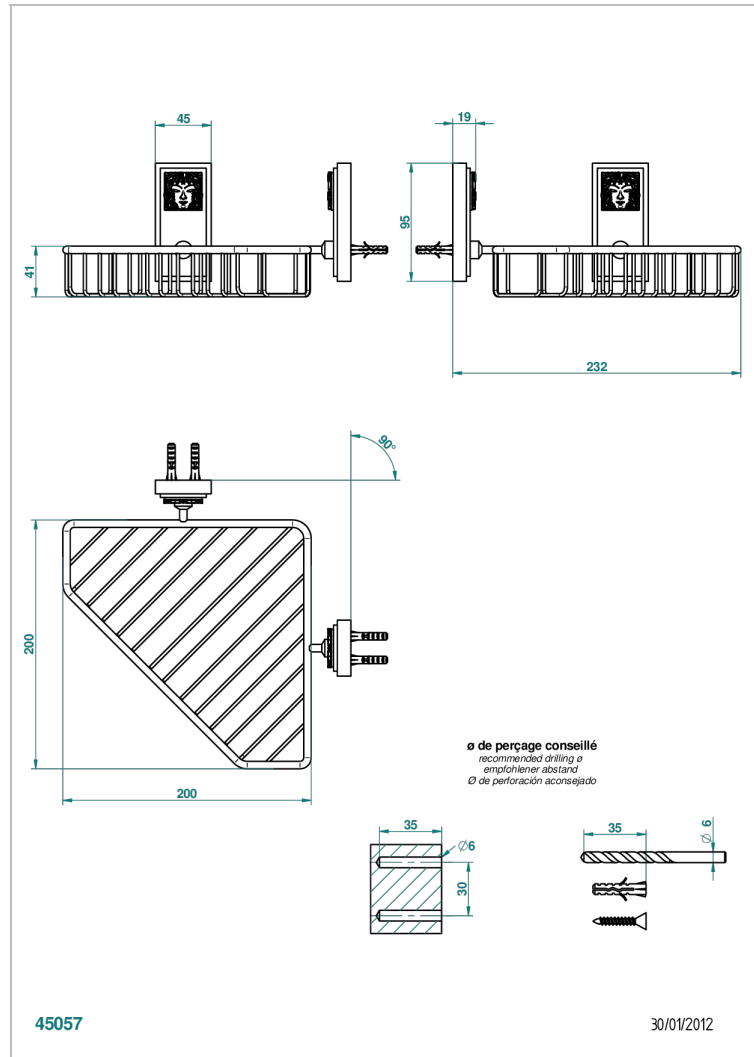

# MASQUE DE FEMME METAL LISSE

A2U-3623

Porte-savon fil d'angle 200x200 mm avec rosaces

THG<sup>®</sup>  
PARIS

## CARACTÉRISTIQUES

- Accessoire en laiton

Vieux nickel - H28