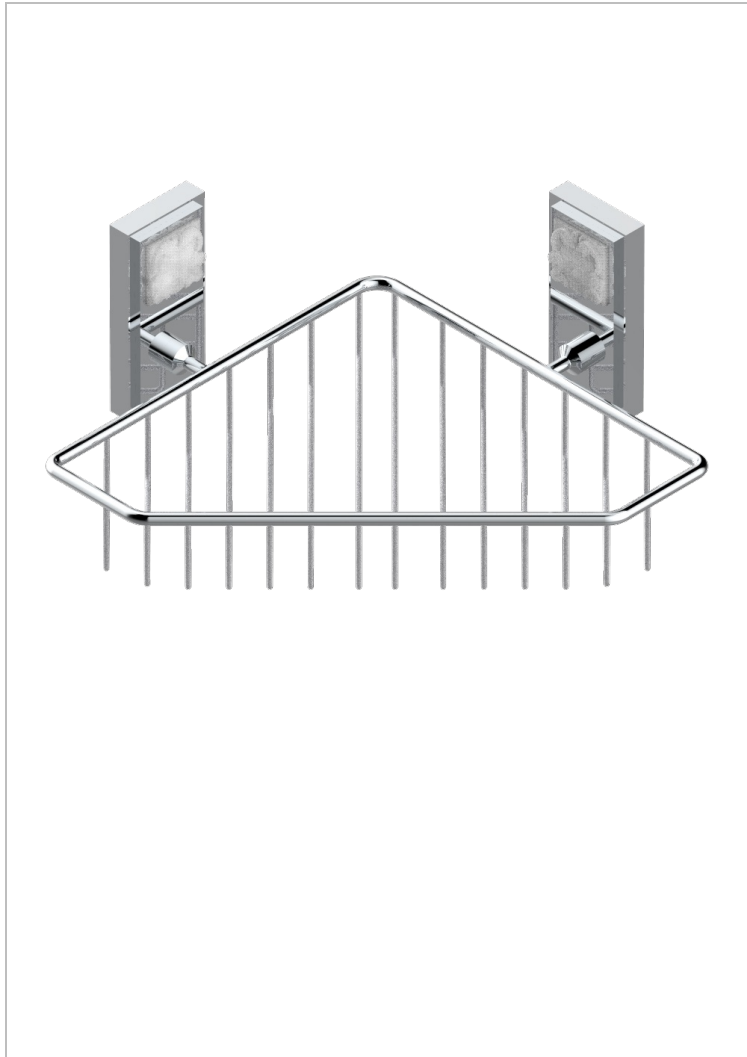

MASQUE DE FEMME METAL LISSE

A2U-3623

Porte-savon fil d'angle 200x200 mm avec rosaces

THG[®]
PARIS

CARACTÉRISTIQUES

- Accessoire en laiton

FINITIONS DISPONIBLES

Chromé - A02
Chromé / doré - G02
Chromé mat - C02
Doré brillant - F01
Doré mat - F07
Nickel brillant - B01

Nickel mat - C01
Noir mat céramique - D30
Or pâle - F30
Or pâle mat - F31
Pvd blush - H62
Pvd blush mat - H60

Pvd couleur bronze brown - F33
Pvd couleur bronze brown - mat - F34
Pvd couleur doré - H52
Pvd couleur doré mat - H53
Pvd couleur laiton - H49
Pvd couleur laiton mat - H50