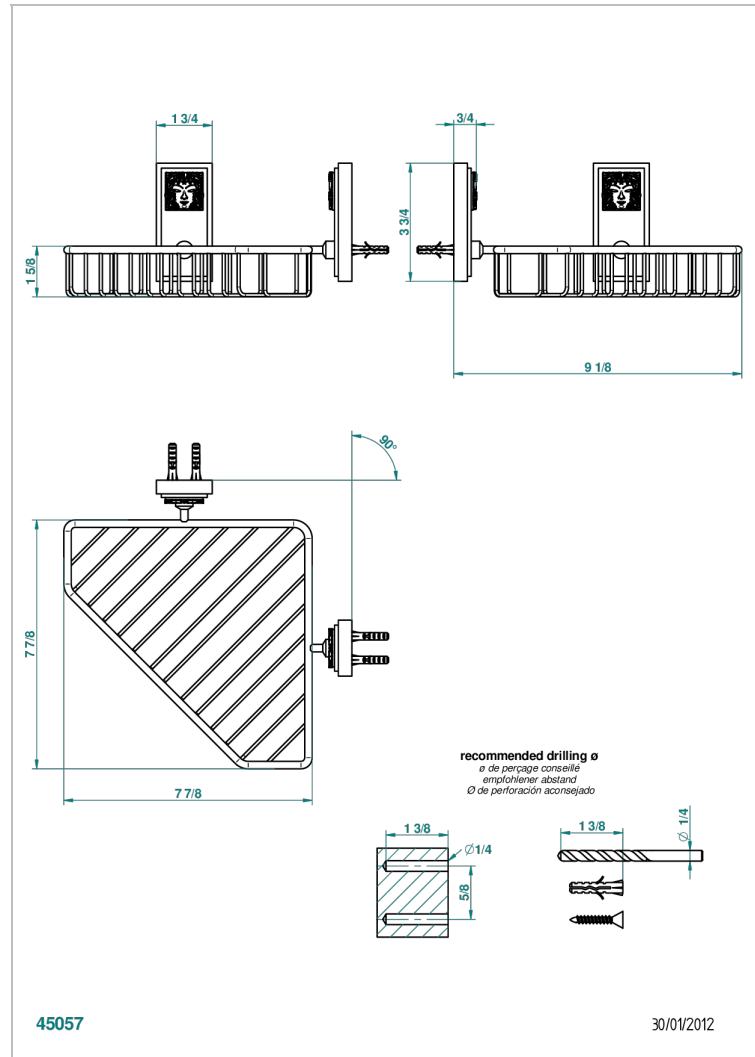

MASQUE DE FEMME METAL LISSE

A2U-3623

Porte-savon fil d'angle 200x200 mm avec rosaces

THG[®]
PARIS

CARACTÉRISTIQUES

- Accessoire en laiton

FINITIONS DISPONIBLES

Chromé - A02
Chromé / doré - G02
Chromé mat - C02
Doré brillant - F01
Doré mat - F07
Nickel brillant - B01

Nickel mat - C01
Noir mat céramique - D30
Or pâle - F30
Or pâle mat - F31
Pvd blush - H62
Pvd blush mat - H60

Pvd couleur bronze brown - F33
Pvd couleur bronze brown - mat - F34
Pvd couleur doré - H52
Pvd couleur doré mat - H53
Pvd couleur laiton - H49
Pvd couleur laiton mat - H50