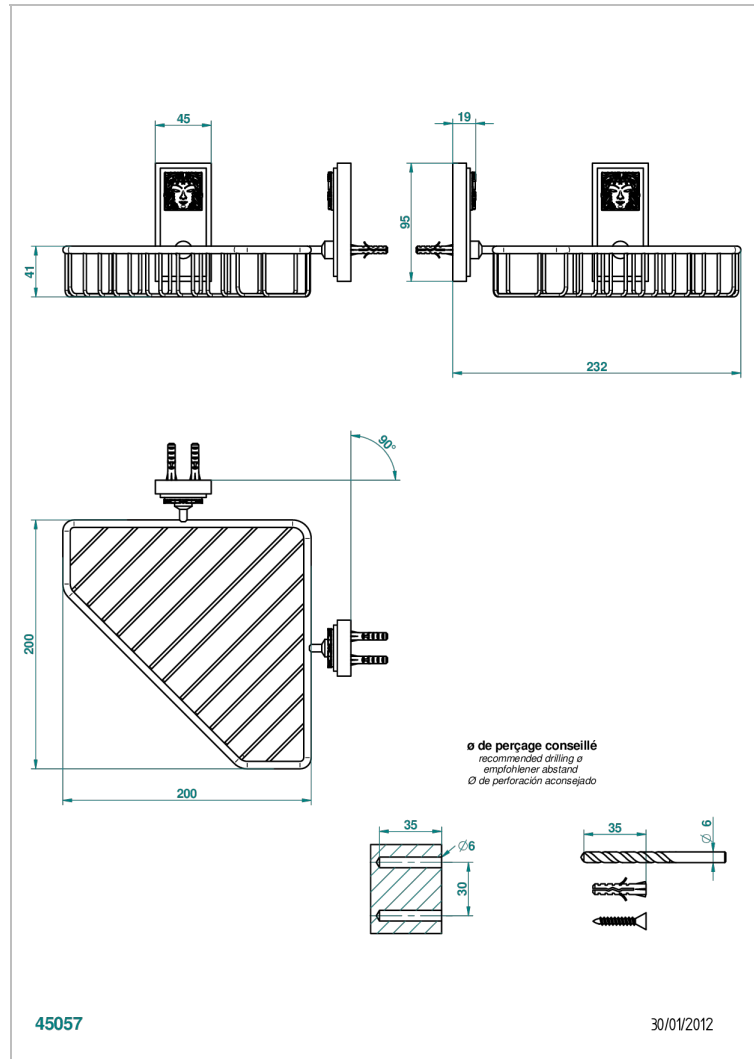

# MASQUE DE FEMME METAL LISSE

A2U-3623

Porte-savon fil d'angle 200x200 mm avec rosaces

THG<sup>®</sup>  
PARIS

## CARACTÉRISTIQUES

- Accessoire en laiton

Vieux nickel - H28