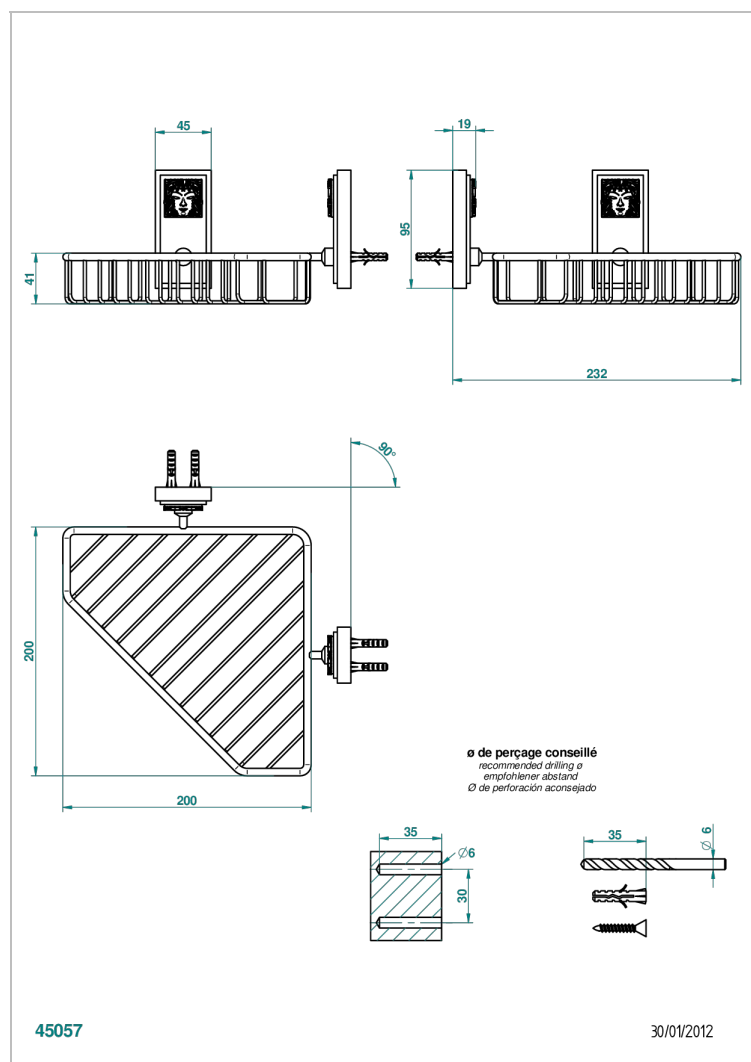

# MASQUE DE FEMME, METALL GLATT

A2U-3623

Seifenkorb Eckeinbau 200 x 200 mm mit Rosette

THG<sup>®</sup>  
PARIS

45057

30/01/2012

## EIGENSCHAFTEN

- Masque de Femme, Metall glatt
- Seifenkorb Eckeinbau 200 x 200 mm mit Rosette