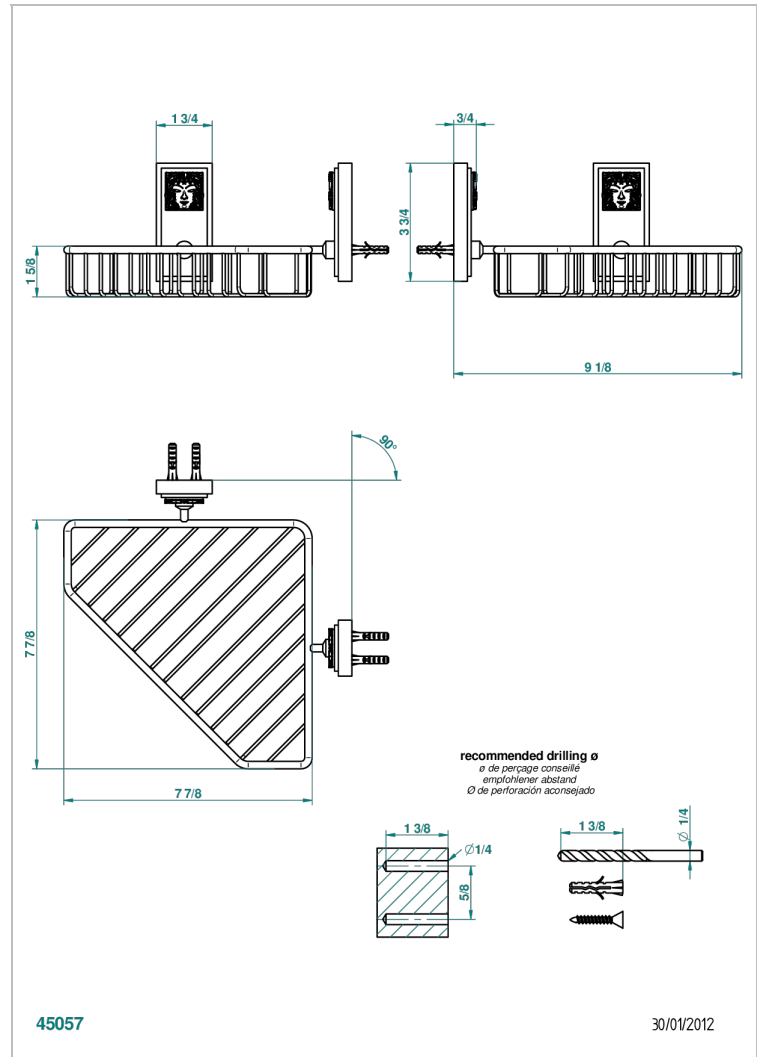

MASQUE DE FEMME METAL LISSE

A2U-3623

Porte-savon fil d'angle 200x200 mm avec rosaces

THG[®]
PARIS

CARACTÉRISTIQUES

- Accessoire en laiton

FINITIONS DISPONIBLES

Chromé - A02
Chromé / doré - G02
Chromé mat - C02
Doré brillant - F01
Doré mat - F07
Nickel brillant - B01

Nickel mat - C01
Noir mat céramique - D30
Or pâle - F30
Or pâle mat - F31
Pvd blush - H62
Pvd blush mat - H60

Pvd couleur bronze brown - F33
Pvd couleur bronze brown - mat - F34
Pvd couleur doré - H52
Pvd couleur doré mat - H53
Pvd couleur laiton - H49
Pvd couleur laiton mat - H50