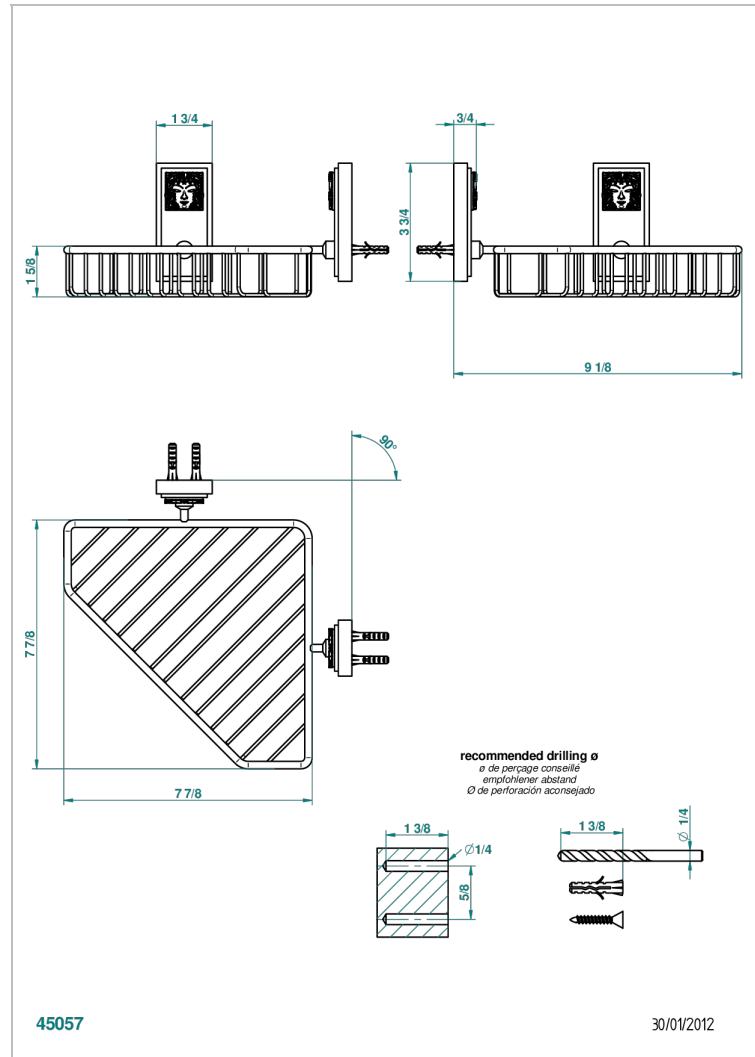

# MASQUE DE FEMME, METALL GLATT

A2U-3623

Seifenkorb Eckeinbau 200 x 200 mm mit Rosette

THG<sup>®</sup>  
PARIS

## EIGENSCHAFTEN

- Masque de Femme, Metall glatt
- Seifenkorb Eckeinbau 200 x 200 mm mit Rosette