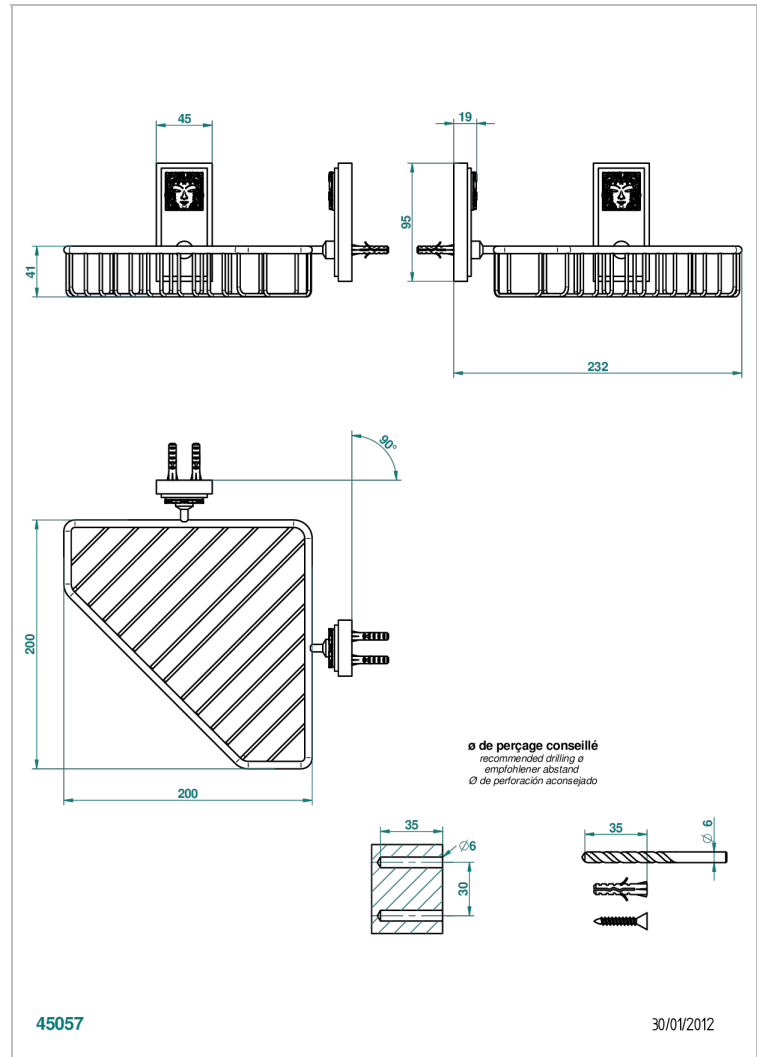

MASQUE DE FEMME METAL GRAVE

A2T-3623

Porte-savon fil d'angle 200x200 mm avec rosaces

THG[®]
PARIS

CARACTÉRISTIQUES

- Accessoire en laiton

FINITIONS DISPONIBLES

Chromé - A02
Chromé / doré - G02
Chromé mat - C02
Doré brillant - F01
Doré mat - F07
Nickel brillant - B01

Nickel mat - C01
Noir mat céramique - D30
Or pâle - F30
Or pâle mat - F31
Pvd blush - H62
Pvd blush mat - H60

Pvd couleur bronze brown - F33
Pvd couleur bronze brown - mat - F34
Pvd couleur doré - H52
Pvd couleur doré mat - H53
Pvd couleur laiton - H49
Pvd couleur laiton mat - H50