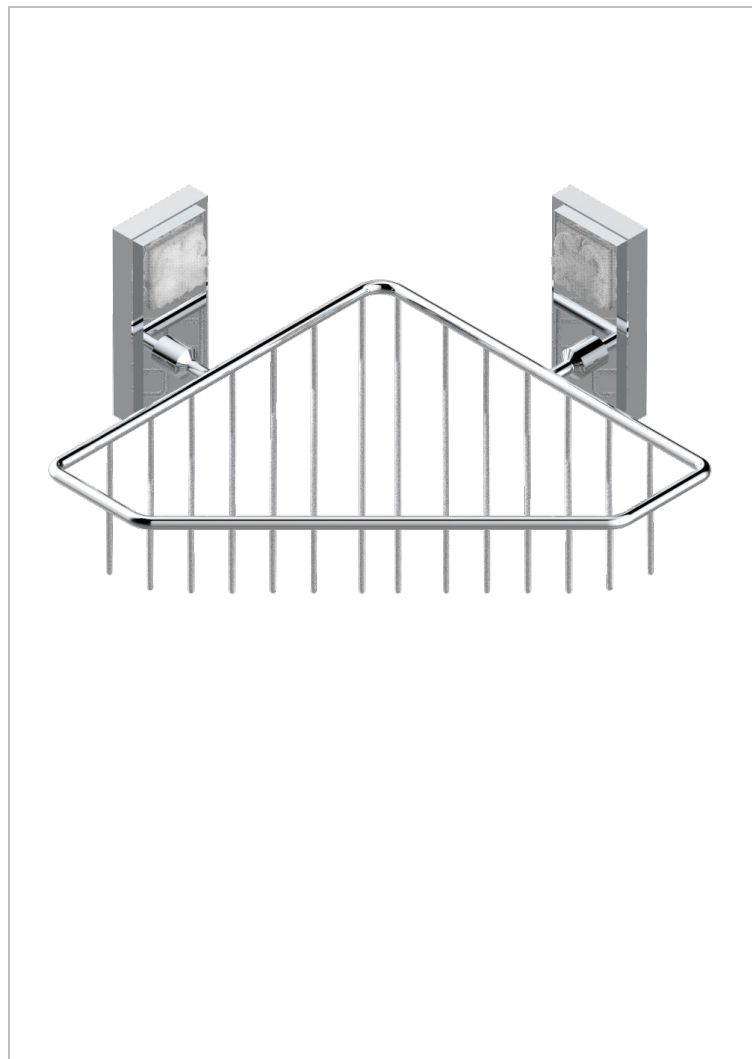

MASQUE DE FEMME, METAL GRABADO

THG[®]
PARIS

A2T-3623

Jabonera

CARACTERÍSTICAS

- Masque de Femme, metal grabado
- Jabonera

ACABADOS DISPONIBLES

Cerámica negra mate - D30
Cromo - A02
Cromo / dorado - G02
Cromo mate - C02
Dorado - F01
Dorado mate - F07

Dorado pálido - F30
Dorado pálido mate (sin barniz) - F31
Níquel - B01
Níquel mate - C01
Níquel viejo - H28
Pvd blush - H62

Pvd blush mate - H60
Pvd color latón - H49
Pvd color latón mate - H50
Pvd color níquel - H55
Pvd color níquel mate - H56
Pvd color oro - H52