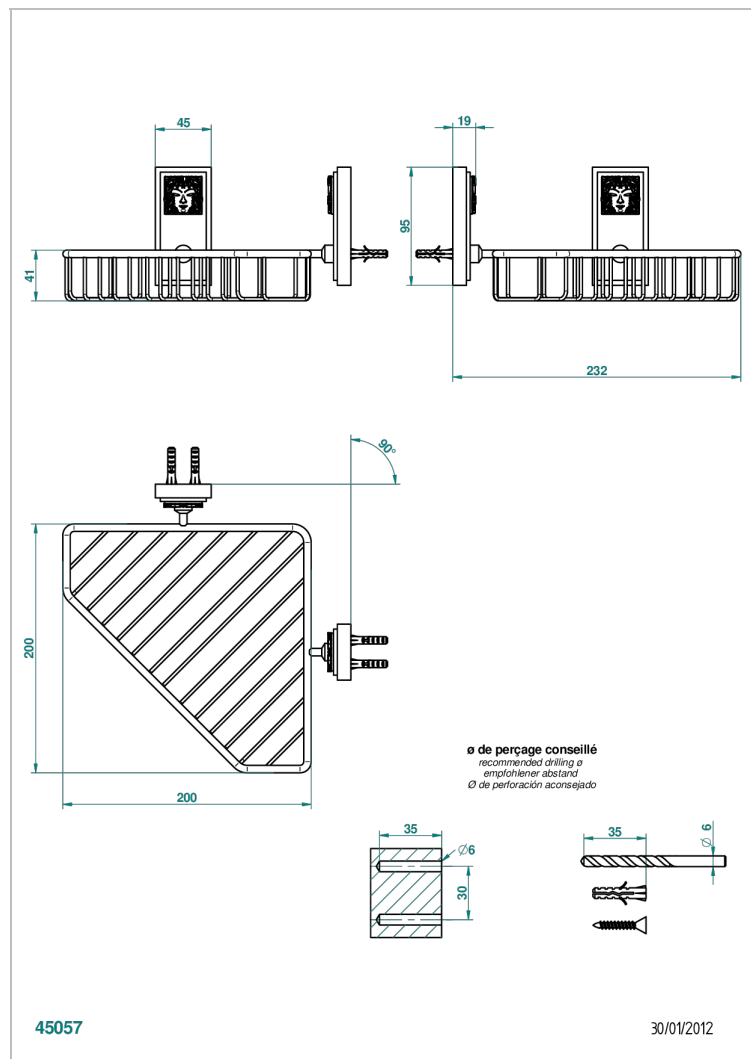

MASQUE DE FEMME, METAL GRABADO

THG[®]
PARIS

A2T-3623

Jabonera

CARACTERÍSTICAS

- Masque de Femme, metal grabado
- Jabonera

ACABADOS DISPONIBLES

Cerámica negra mate - D30
Cromo - A02
Cromo / dorado - G02
Cromo mate - C02
Dorado - F01
Dorado mate - F07