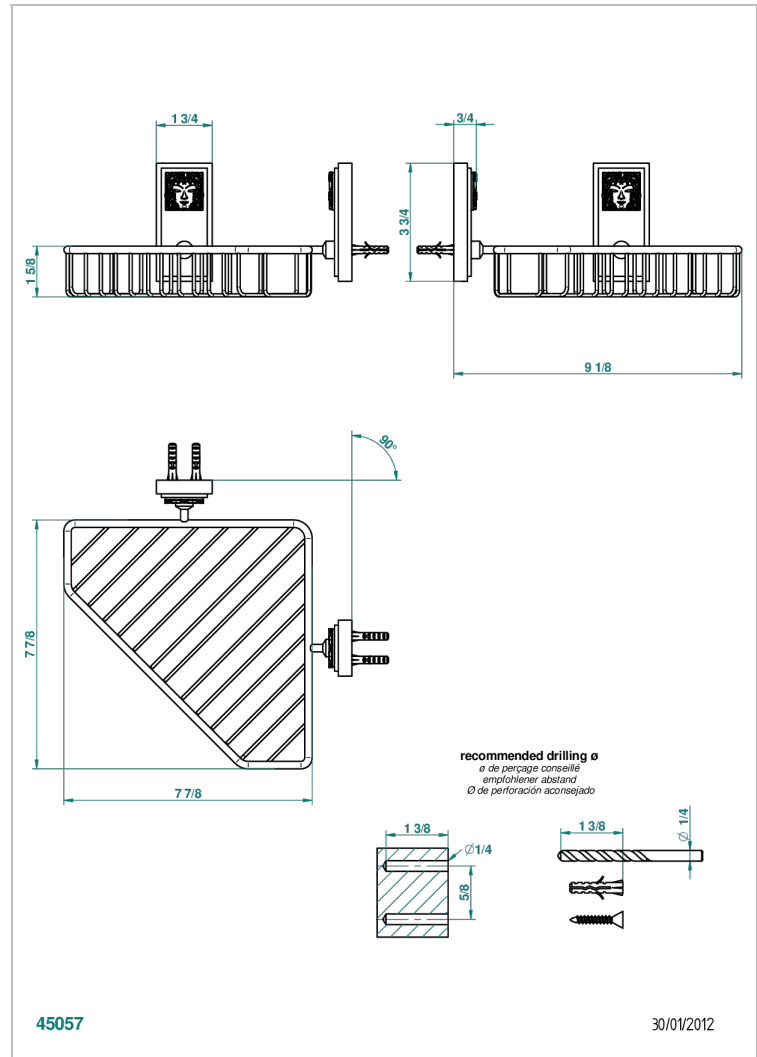

MASQUE DE FEMME METAL GRAVE

A2T-3623

Porte-savon fil d'angle 200x200 mm avec rosaces

THG[®]
PARIS

CARACTÉRISTIQUES

- Accessoire en laiton

FINITIONS DISPONIBLES

Chromé - A02
Chromé / doré - G02
Chromé mat - C02
Doré brillant - F01
Doré mat - F07
Nickel brillant - B01

Nickel mat - C01
Noir mat céramique - D30
Or pâle - F30
Or pâle mat - F31
Pvd blush - H62
Pvd blush mat - H60

Pvd couleur bronze brown - F33
Pvd couleur bronze brown - mat - F34
Pvd couleur doré - H52
Pvd couleur doré mat - H53
Pvd couleur laiton - H49
Pvd couleur laiton mat - H50