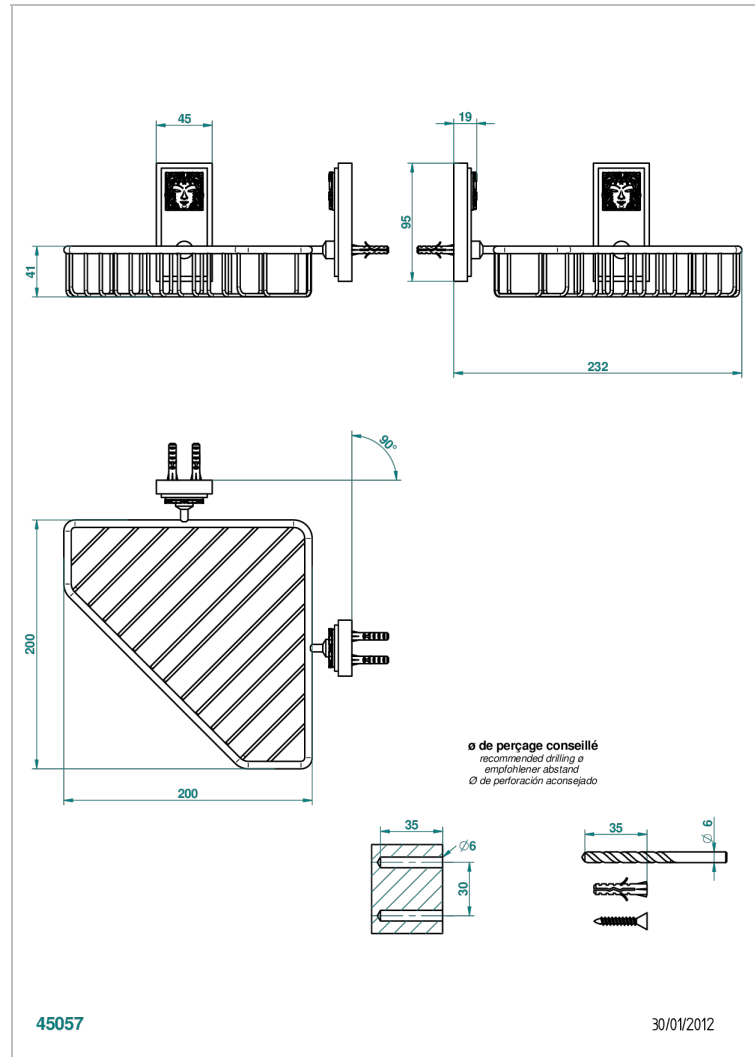

# MASQUE DE FEMME, METALL GRAVIERT

A2T-3623

Seifenkorb Eckeinbau 200 x 200 mm mit Rosette

THG<sup>®</sup>  
PARIS

## EIGENSCHAFTEN

- Masque de Femme, Metall graviert
- Seifenkorb Eckeinbau 200 x 200 mm mit Rosette

## VERFÜGBARE OBERFLÄCHEN

Altnickel - H28  
Blassgold - F30  
Blassgold matt unlackiert - F31  
Chrom - A02  
Chrom / gold - G02  
Chrom matt - C02

Gold - F01  
Gold matt - F07  
Mattschwarz keramik - D30  
Nickel matt - C01  
Pvd blush - H62  
Pvd blush matt - H60