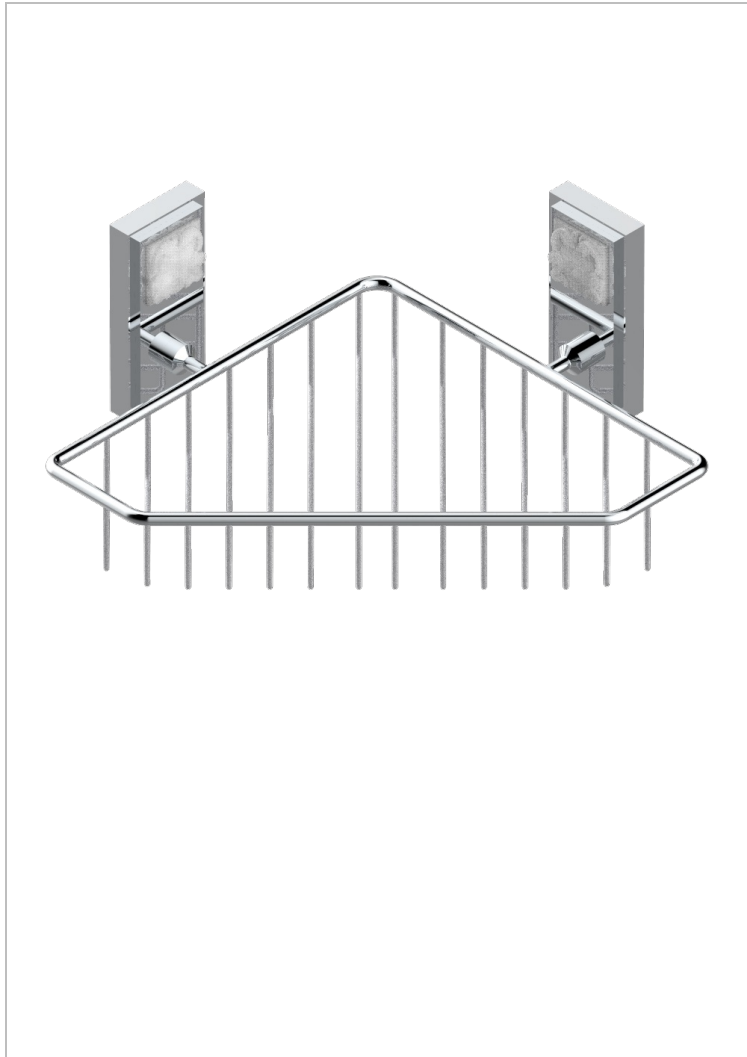

# MASQUE DE FEMME, METALL GRAVIERT

A2T-3623

Seifenkorb Eckeinbau 200 x 200 mm mit Rosette

THG<sup>®</sup>  
PARIS

## EIGENSCHAFTEN

- Masque de Femme, Metall graviert
- Seifenkorb Eckeinbau 200 x 200 mm mit Rosette

## VERFÜGBARE OBERFLÄCHEN

Altnickel - H28  
Blassgold - F30  
Blassgold matt unlackiert - F31  
Chrom - A02  
Chrom / gold - G02  
Chrom matt - C02

Gold - F01  
Gold matt - F07  
Mattschwarz keramik - D30  
Nickel matt - C01  
Pvd blush - H62  
Pvd blush matt - H60