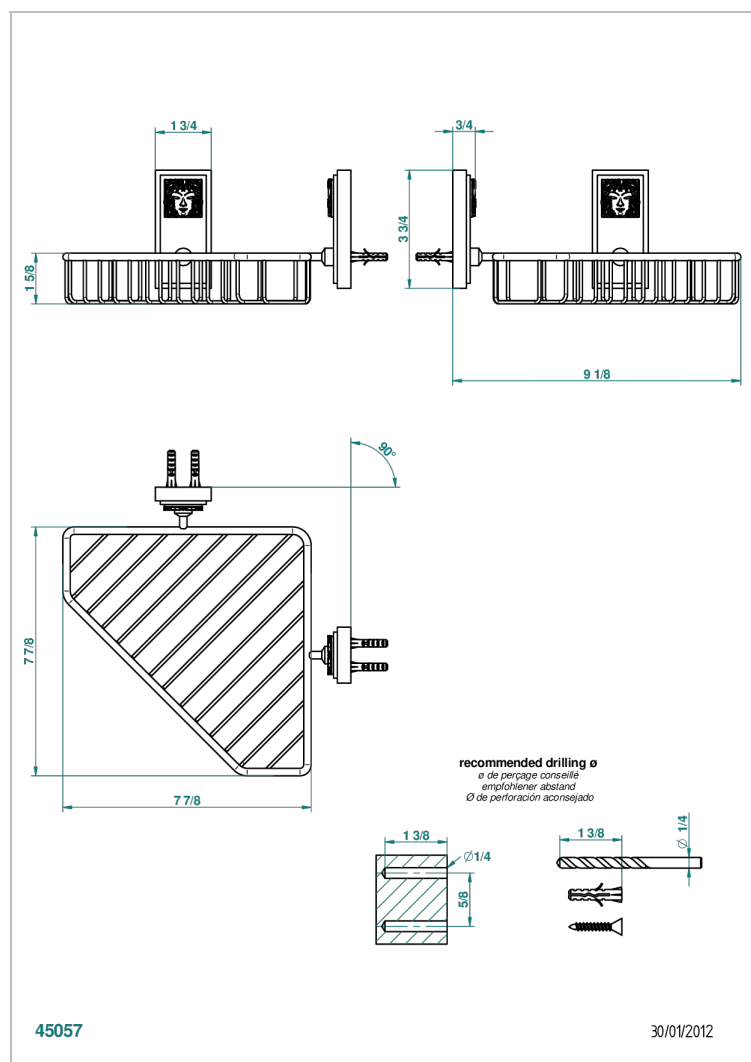

# MASQUE DE FEMME, METALL GRAVIERT

A2T-3623

Seifenkorb Eckeinbau 200 x 200 mm mit Rosette

## EIGENSCHAFTEN

- Masque de Femme, Metall graviert
- Seifenkorb Eckeinbau 200 x 200 mm mit Rosette