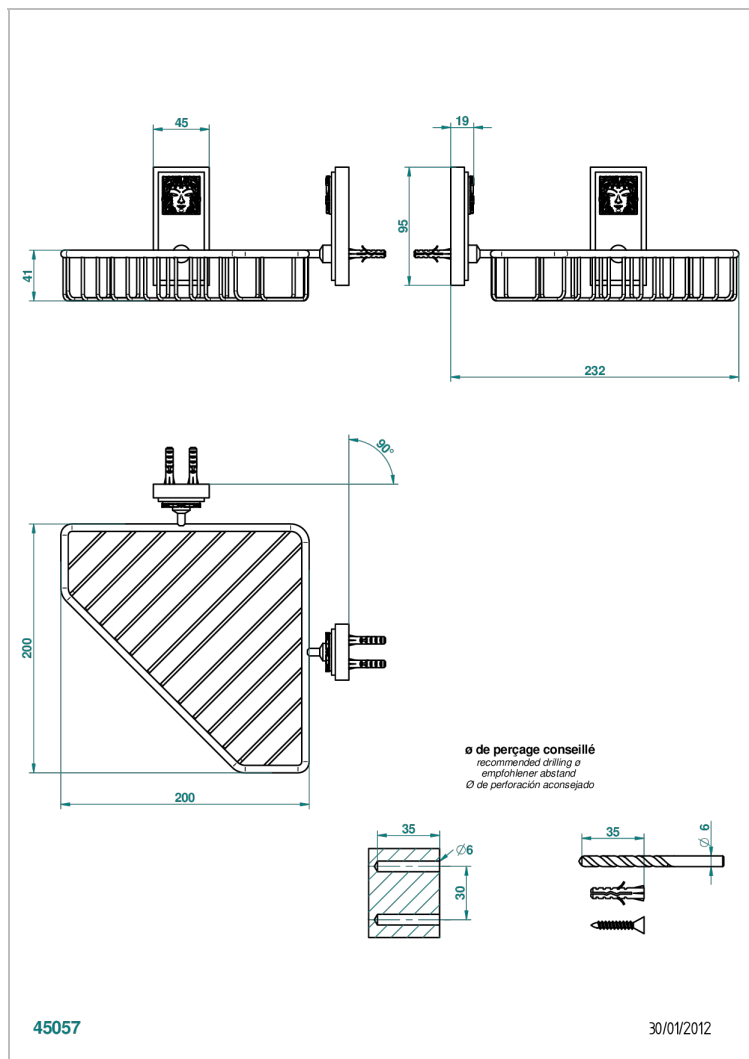

# MASQUE DE FEMME SOLAIRE

A2S-3623

Porte-savon fil d'angle 200x200 mm avec rosaces

THG<sup>®</sup>  
PARIS

## CARACTÉRISTIQUES

- Accessoire en laiton