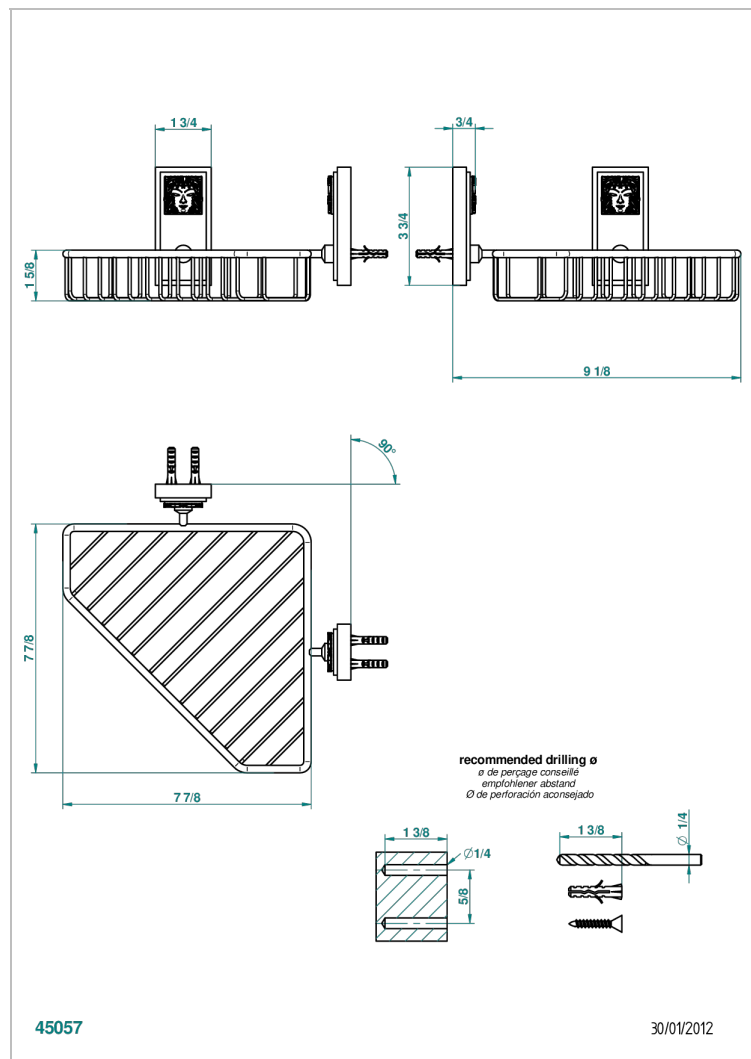

MASQUE DE FEMME SOLAIRE

A2S-3623

Porte-savon fil d'angle 200x200 mm avec rosaces

THG[®]
PARIS

CARACTÉRISTIQUES

- Accessoire en laiton

FINITIONS DISPONIBLES

Chromé - A02
Chromé / doré - G02
Chromé mat - C02
Doré brillant - F01
Doré mat - F07
Nickel brillant - B01

Nickel mat - C01
Noir mat céramique - D30
Or pâle - F30
Or pâle mat - F31