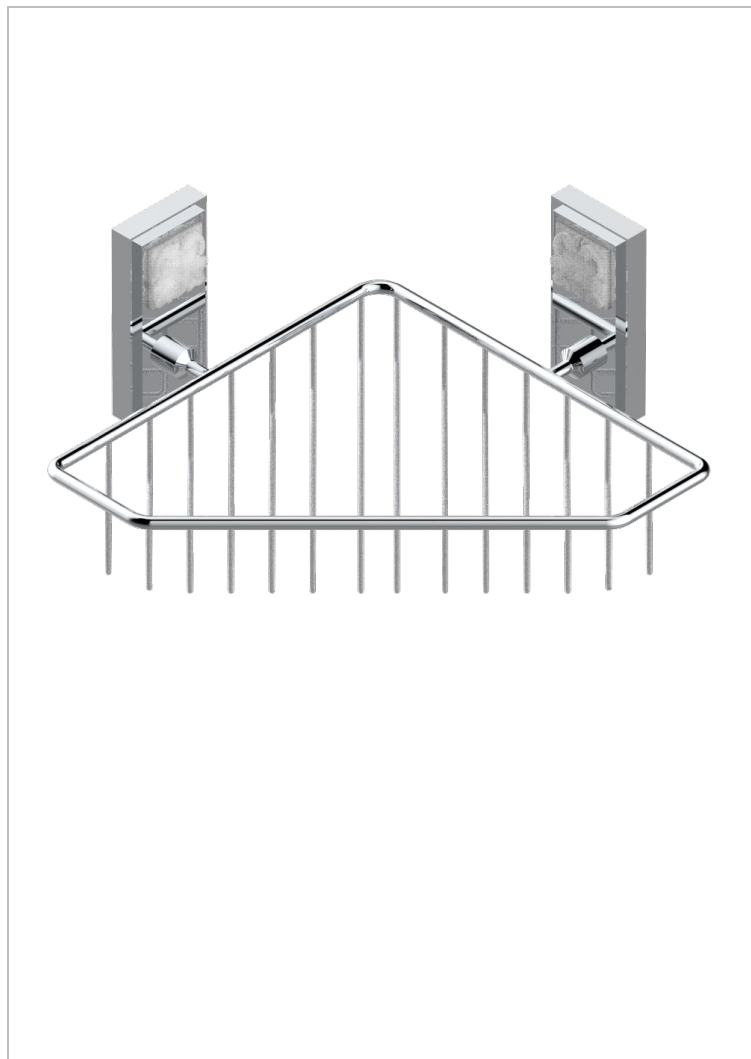

MASQUE DE FEMME SOLAIRE

A2S-3623

Porte-savon fil d'angle 200x200 mm avec rosaces

THG[®]
PARIS

CARACTÉRISTIQUES

- Accessoire en laiton

FINITIONS DISPONIBLES

Chromé - A02
Chromé / doré - G02
Chromé mat - C02
Doré brillant - F01
Doré mat - F07
Nickel brillant - B01

Nickel mat - C01
Noir mat céramique - D30
Or pâle - F30
Or pâle mat - F31