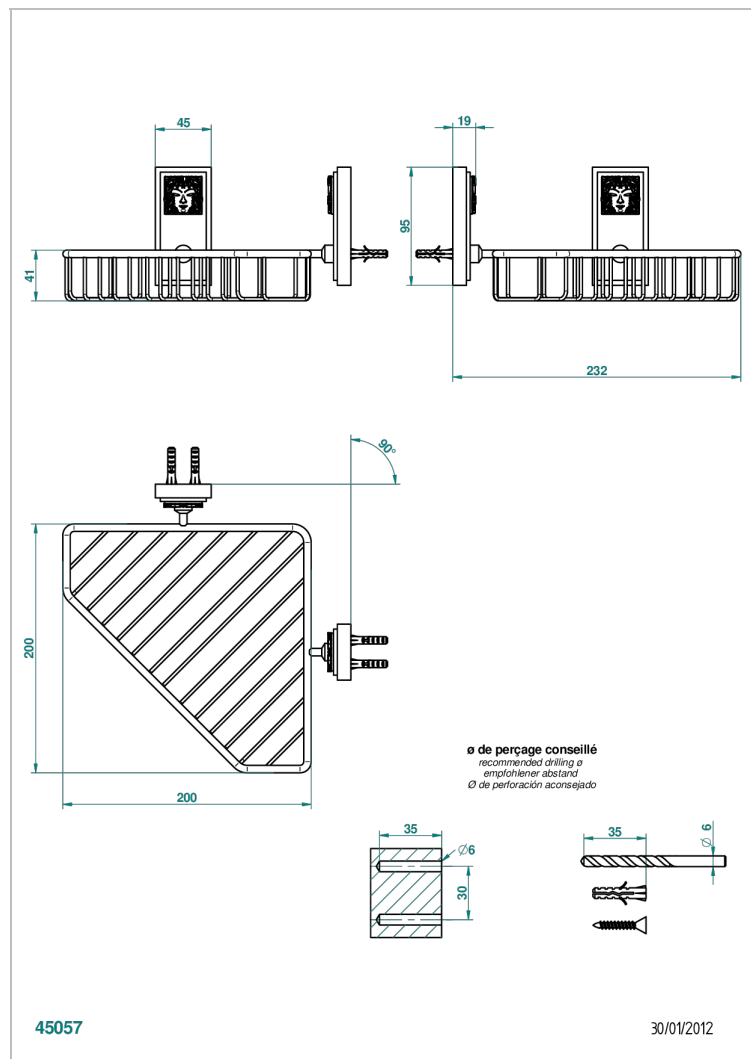

MASQUE DE FEMME LUNAIRE

A2R-3623

Porte-savon fil d'angle 200x200 mm avec rosaces

THG[®]
PARIS

CARACTÉRISTIQUES

- Accessoire en laiton

FINITIONS DISPONIBLES

Chromé - A02
Chromé / doré - G02
Chromé mat - C02
Doré brillant - F01
Doré mat - F07
Nickel brillant - B01

Nickel mat - C01
Noir mat céramique - D30
Or pâle - F30
Or pâle mat - F31