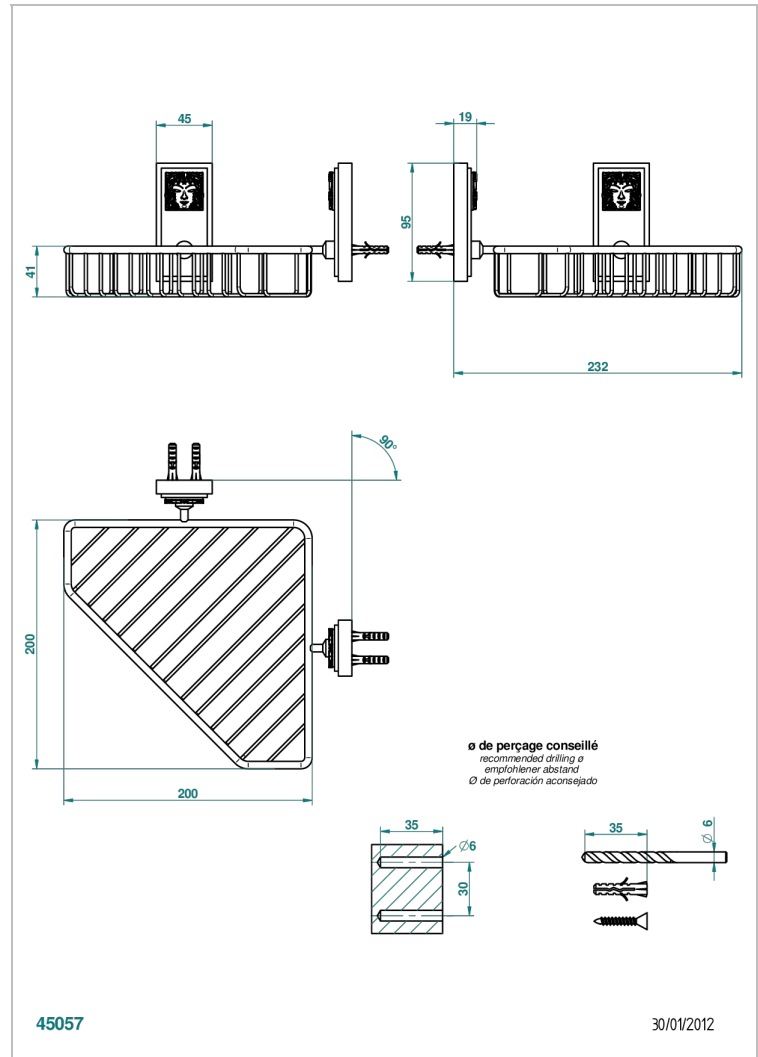

MASQUE DE FEMME LUNAIRE

A2R-3623

Jabonera

THG[®]
PARIS

CARACTERÍSTICAS

- Masque de Femme Lunaire
- Jabonera

ACABADOS DISPONIBLES

Cerámica negra mate - D30
Cromo - A02
Cromo / dorado - G02
Cromo mate - C02
Dorado - F01
Dorado mate - F07